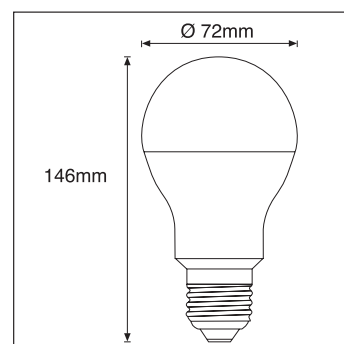

Nombre LED STANDARD A72 LISTD15xxD

Descripción Lámpara LED estándar tipo A72 de 15W a 220-240V. Regulable.

Aplicaciones Iluminación general

Referencia	LISTD1583D	LISTD1584D	LISTD1585D
Flujo Luminoso	1.190lm	1.210lm	1.235lm
Eficiencia	79lm/W	80lm/W	82lm/W
Temp. Color	3.000°K	4.000°K	5.000°K
Consumo	15W		
CRI	>90		
Tensión	220-240Vac		
Ángulo	220°		
Factor de potencia	0,8		
Vida útil	25.000h		
Lum. Maint. @50K	L70 B50		
Driver	Incluido		
Regulación	Regulable (corte de fase primario)		
Portalámparas	E27		
Índice de protección	IP 20		
Material	Polímero		
Peso	135 gr		
Temp. de trabajo	-20 a 40°C		

LUXLIGHT se reserva el derecho de modificar las especificaciones

Acabado

1

BLANCO