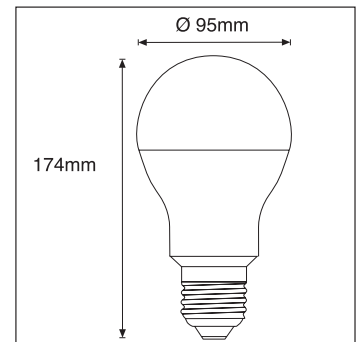

Ficha técnica

LED LAMPS

Nombre LED STANDARD A95 LISTD18

Descripción Lámpara LED estándar tipo A95 de 18W a 220-240V. No regulable.

Aplicaciones Iluminación general

Referencia	LISTD1883	LISTD1884	LISTD1885
Flujo Luminoso	1.800lm	1.850lm	1.900lm
Eficiencia	100lm/W	102lm/W	105lm/W
Temp. Color	3.000°K	4.000°K	5.000°K
Consumo		18W	
CRI		>80	
Tensión		220-240Vac	
Ángulo		200°	
Factor de potencia		0,8	
Vida útil		25.000h	
Lum. Maint. @50K		L70 B50	
Driver		Incluido	
Regulación		No regulable	
Portalámparas		E27	
Índice de protección		IP 20	
Material		Polímero	
Peso		182 gr	
Temp. de trabajo		-20 a 40°C	