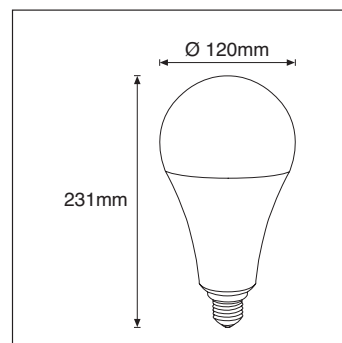

Nombre LED STANDARD A120 LISTD30

Descripción Lámpara LED estándar tipo A120 de 30W a 220-240V. Con capacitor de 130°C. No regulable.

Aplicaciones Iluminación general

Referencia	LISTD3083	LISTD3084
Flujo Luminoso	2.400lm	2.450lm
Eficiencia	80lm/W	81lm/W
Temp. Color	3.000°K	4.000°K
Consumo	30W	
CRI	>80	
Tensión	220-240Vac	
Ángulo	200°	
Factor de potencia	0,9	
Vida útil	25.000h	
Lum. Maint. @50K	L70 B50	
Driver	Incluido	
Regulación	No regulable	
Portalámparas	E27	
Índice de protección	IP 20	
Material	Polímero	
Peso	236 gr	
Temp. de trabajo	-20 a 40°C	