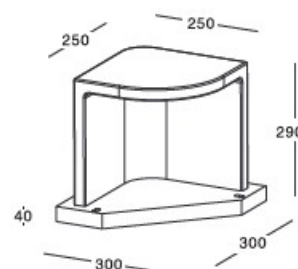

Ficha técnica

OUTDOOR

Nombre LISTONE110838

Descripción Luminaria LED de aplicar a suelo para exterior.

Aplicaciones Iluminación exterior.

Referencia LISTONE110838

Flujo Luminoso	750lm
Eficiencia	100lm/W
Temp. Color	3000°K
Consumo	6,5W
CRI	>90
Tensión	220V
Ángulo	40°
Factor de potencia	0,5
Vida útil	50.000hs
Lum. Maint. @50K	L70 B50
Regulación	No regulable
Índice de protección	IP 65
Material	Hormigón
Peso	11.500 gr.

LUXLIGHT se reserva el derecho de modificar las especificaciones

Acabados

08

CEMENTO