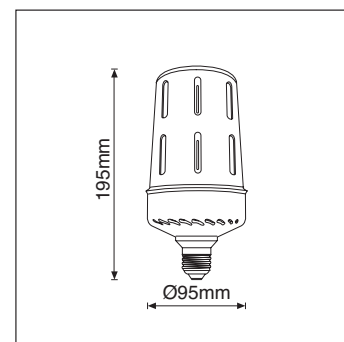

Nombre LED TUBULAR T95 LITU30

Descripción Lámpara LED tubular tipo T95 de 30W a 90-260V. No regulable.

Aplicaciones Iluminación general

Referencia	LITU3083	LITU3084
Flujo Luminoso	3.000lm	3.300lm
Eficiencia	100lm/W	110lm/W
Temp. Color	3.000°K	4.000°K
Consumo	30W	
CRI	>80	
Tensión	90-260Vac	
Ángulo	300°	
Factor de potencia	0,8	
Vida útil	25.000h	
Lum. Maint. @50K	L70 B50	
Driver	Incluido	
Regulación	No regulable	
Portalámparas	E27	
Índice de protección	IP 20	
Material	Polímero	
Peso	400 gr	
Temp. de trabajo	-20 a 40°C	

LUXLIGHT se reserva el derecho de modificar las especificaciones

No apto para luminarias cerradas.

Acabado

1
BLANCO