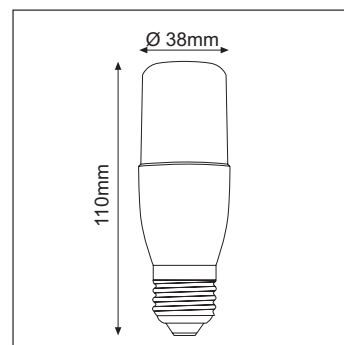

Nombre LED TUBULAR T38 LITU7

Descripción Lámpara LED tubular tipo T38 de 7W a 90-260V. No regulable.

Aplicaciones Iluminación general

Referencia	LITU783	LITU784
Flujo Luminoso	600lm	620lm
Eficiencia	85lm/W	88lm/W
Temp. Color	3.000°K	4.000°K
Consumo	7W	
CRI	>80	
Tensión	90-260Vac	
Ángulo	300°	
Factor de potencia	0,8	
Vida útil	25.000h	
Lum. Maint. @50K	L70 B50	
Driver	Incluido	
Regulación	No regulable	
Portalámparas	E27	
Índice de protección	IP 20	
Material	Polímero	
Peso	47 gr	
Temp. de trabajo	-20 a 40°C	

LUXLIGHT se reserva el derecho de modificar las especificaciones

Acabado

1
BLANCO