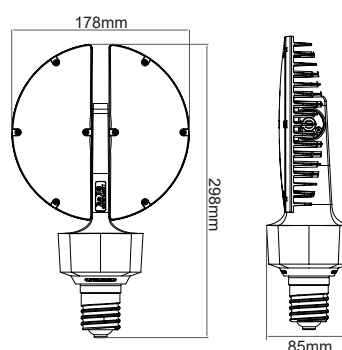

Nombre LED TUBULAR PRO LITUINT708440

Descripción Lámpara LED especial para industria con cabezal móvil para adaptar la lámpara a diferentes posiciones y adaptador electrónico para configurar la regulación con sensores, control wifi o Casambi. Con 70W de potencia a 100-277V. Regulable.

Aplicaciones Iluminación industrial y vial.

Referencia	LITUINT708440
Flujo Luminoso	10.500lm
Eficiencia	150lm/W
Temp. Color	4.000°K
Consumo	70W
CRI	>80
LED	LG 2835
Tensión	100-277Vac
Ángulo	360°
Factor de potencia	0,9
Vida útil	25.000h
Lum. Maint. @50K	L80 B20
Driver	Incluido
Regulación	Regulable
Portalámparas	E40 (giratorio)
Índice de protección	IP 42
Material	Polímero / Aluminio
Peso	1.100 gr
Temp. de trabajo	-30 a 60°C

LUXLIGHT se reserva el derecho de modificar las especificaciones

Accesorios	Referencia	Descripción

LITUINT001 Sensor microwave 10 metros

LITUINT002 Sensor daylight + 6 metros PIR sensor detection

LITUINT003 Sensor wifi control

LITUINT010 Cable 3 en 1 Casambi 1200mm

Acabado

01
BLANCO