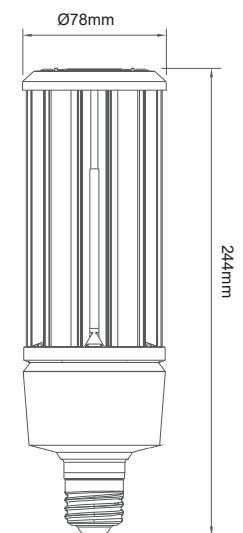

Nombre LED TUBULAR PRO LITUPRO45

Descripción Lámpara LED tubular tipo T78 de 45W a 100-277V. Para sustitución de 200W HPS y MHL. No regulable.

Aplicaciones Iluminación industrial y vial

Referencia	LITUPRO 458227	LITUPRO 458327	LITUPRO 458427	LITUPRO 458340	LITUPRO 458440
Flujo Luminoso	4.050lm	4.950lm	5.175lm	4.950lm	5.175lm
Eficiencia	90lm/W	110lm/W	115lm/W	110lm/W	115lm/W
Temp. Color	2.200°K	3.000°K	4.000°K	3.000°K	4.000°K
Consumo	45W				
CRI	>80				
LED	Samsung				
Tensión	100-277Vac				
Ángulo	272°				
Factor de potencia	0,9				
Vida útil	50.000h				
Lum. Maint. @50K	L80 B20				
Driver	Incluido				
Regulación	No regulable				
Portalámparas	E27		E40		
Índice de protección	IP 42				
Material	Polímero (retardante de llama) / Aluminio				
Peso	520 gr				
Temp. de trabajo	-20 a 45°C				

LUXLIGHT se reserva el derecho de modificar las especificaciones

Acabado

1
BLANCO