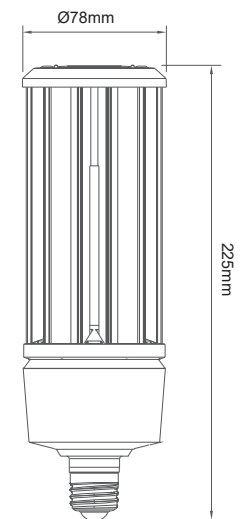

Nombre LED TUBULAR PRO LITUPRO45

Descripción Lámpara LED tubular tipo T78 de 45W a 100-277V. Para sustitución de 200W HPS y MHL. No regulable.

Aplicaciones Iluminación industrial y vial

Referencia	LITUPRO 458227	LITUPRO 458327	LITUPRO 458427	LITUPRO 458340	LITUPRO 458440
Flujo Luminoso	4.050lm	4.950lm	5.175lm	4.950lm	5.175lm
Eficiencia	90lm/W	110lm/W	115lm/W	110lm/W	115lm/W
Temp. Color	2.200°K	3.000°K	4.000°K	3.000°K	4.000°K
Consumo	45W				
CRI	>80				
LED	Samsung				
Tensión	100-277Vac				
Ángulo	272°				
Factor de potencia	0,9				
Vida útil	50.000h				
Lum. Maint. @50K	L80 B20				
Driver	Incluido				
Regulación	No regulable				
Portalámparas	E27		E40		
Índice de protección	IP 42				
Material	Polímero (retardante de llama) / Aluminio				
Peso	520 gr				
Temp. de trabajo	-20 a 45°C				

LUXLIGHT se reserva el derecho de modificar las especificaciones

Acabado

1
BLANCO