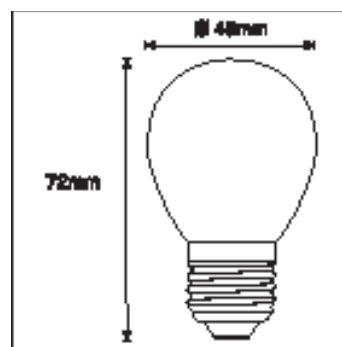

Nombre	LED VINTAGE SPHERIC LIVES427C
Descripción	Lámpara con filamento LED esférica tipo A45 de 4,5W a 90-260V. Dimable.
Aplicaciones	Iluminación general y decorativa
Referencia	LIVES427C
Flujo Luminoso	470lm
Eficiencia	117lm/W
Temp. Color	2.700°K
Consumo	4,5W
CRI	>90
Tensión	90-260Vac
Ángulo	360°
Factor de potencia	0,5
Vida útil	15.000h
Lum. Maint. @50K	L70 B50
Driver	Incluido
Regulación	Dimable
Portalámparas	E27
Índice de protección	IP 20
Material	vidrio
Peso	35 gr
Temp. de trabajo	-20 a 40°C

LUXLIGHT se reserva el derecho de modificar las especificaciones

Acabado

00

TRASPARENTE