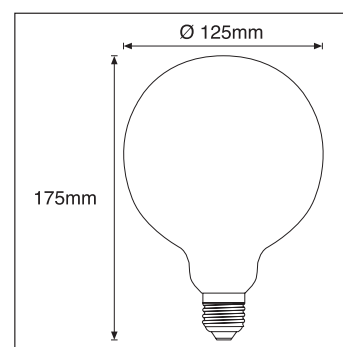

Nombre LED VINTAGE GLOBO LIVGL1257.5A

Descripción Lámpara con filamento LED tipo globo G125 de 7,5W a 220-240V. Acabada con vidrio ámbar. Regulable.

Aplicaciones Iluminación general y decorativa

Referencia LIVGL1257.5A

Flujo Luminoso 806lm

Eficiencia 107lm/W

Temp. Color 2.500°K

Consumo 7,5W

CRI >80

Tensión 220-240Vac

Ángulo 360°

Factor de potencia 0,8

Vida útil 15.000h

Lum. Maint. @50K L70 B50

Driver Incluido

Regulación Regulable. Corte de fase primario

Portalámparas E27

Índice de protección IP 20

Material vidrio

Peso 57 gr

Temp. de trabajo -20 a 40°C

LUXLIGHT se reserva el derecho de modificar las especificaciones

Recomendamos nuestros reguladores LIDIMMERC, LIDIMMERZGCF y LITED

Listado de algunos reguladores compatibles

Dimmer Brand	HAMILTON	AURORA	VARILIGHT	VARILIGHT	BUSCH-JAEGER	MERTEN	Berker	BUSCH-JAEGER
Type	R C	R C	R C	R C	R C	R C	R C	R C
Dimmer Power	0-100W	60-400w	0-120w	0-120w	40-420W	20-315W	20-525W	40-550W
Dimmer Model	741XLED 1TB100	AU-DSP 4000X	JAP401	JQP 252W	6513 U-102	577199	2874	6519U
Dimmer Brand	Gira	Jung	ABB	SCHNEIDER	VADSBO	MERTEN	MERTEN	
Type	R C	R C	R.L.C	R. L. C	R C	R C	R L	
Dimmer Power	20-525W	20-525W	10-2500W	4-400VA	1-100W	20-315VA	20-500W	
Dimmer Model	0307 00/102	225 T DE	6523U-102-500	SB-D200LED	VD100	SBD315RC	SBD600RL	

Acabado

00

TRASPARENTE