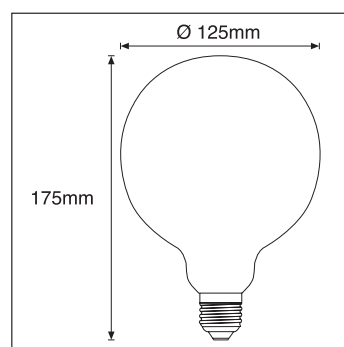

Ficha técnica

LED VINTAGE

Nombre LED VINTAGE GLOBO LIVGL1257.5C

Descripción Lámpara con filamento LED tipo globo G125 de 7,5W a 220-240V. Regulable.

Aplicaciones Iluminación general y decorativa

Referencia LIVGL1257.5C

Flujo Luminoso 806lm

Eficiencia 107lm/W

Temp. Color 2.700°K

Consumo 7,5W

CRI >80

Tensión 220-240Vac

Ángulo 360°

Factor de potencia 0,8

Vida útil 15.000h

Lum. Maint. @50K L70 B50

Driver Incluido

Regulación Regulable. Corte de fase primario

Portalámparas E27

Índice de protección IP 20

Material vidrio

Peso 57 gr

Temp. de trabajo -20 a 40°C

LUXLIGHT se reserva el derecho de modificar las especificaciones

Recomendamos nuestros reguladores LIDIMMERC, LIDIMMERZGCF y LITED

Listado de algunos reguladores compatibles

Dimmer Brand	HAMILTON	AURORA	VARILIGHT	VARILIGHT	BUSCH-JAEGER	MERTEN	Berker	BUSCH-JAEGER
Type	R C	R C	R C	R C	R C	R C	R C	R C
Dimmer Power	0-100W	60-400w	0-120w	0-120w	40-420W	20-315W	20-525W	40-550W
Dimmer Model	741XLED 1TB100	AU-DSP 4000X	JAP401	JQP 252W	6513 U-102	577199	2874	6519U
Dimmer Brand	Gira	Jung	ABB	SCHNEIDER	VADSBO	MERTEN	MERTEN	
Type	R C	R C	R.L.C	R. L. C	R C	R C	R L	
Dimmer Power	20-525W	20-525W	10-2500W	4-400VA	1-100W	20-315VA	20-500W	
Dimmer Model	0307 00/02	225 T DE	6523U-102-500	SB-D200LED	VD100	SBD315RC	SBD600RL	

Acabado

00

TRASPARENTE