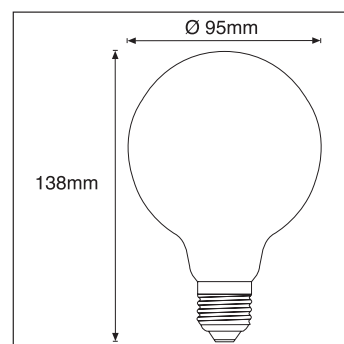

<b>Nombre</b>	LED VINTAGE GLOBO LIVGL957.5A
<b>Descripción</b>	Lámpara con filamento LED tipo globo G95 de 7,5W a 220-240V. Acabada con vidrio ámbar. Regulable.
<b>Aplicaciones</b>	Iluminación general y decorativa
<b>Referencia</b>	<b>LIVGL957.5A</b>
Flujo Luminoso	806lm
Eficiencia	107lm/W
Temp. Color	2.500°K
Consumo	7,5W
CRI	>80
Tensión	220-240Vac
Ángulo	360°
Factor de potencia	0,8
Vida útil	15.000h
Lum. Maint. @50K	L70 B50
Driver	Incluido
Regulación	Regulable. Corte de fase primario
Portalámparas	E27
Índice de protección	IP 20
Material	vidrio
Peso	57 gr
Temp. de trabajo	-20 a 40°C