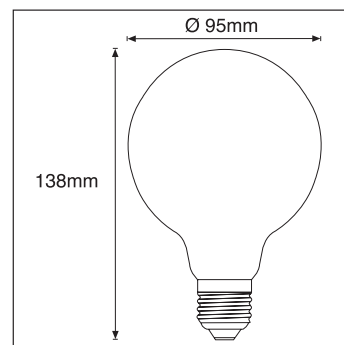

Nombre LED VINTAGE GLOBO LIVGL957.5C

Descripción Lámpara con filamento LED tipo globo G95 de 7,5W a 220-240V. Regulable.

Aplicaciones Iluminación general y decorativa

Referencia **LIVGL957.5C**

Flujo Luminoso 806lm

Eficiencia 107lm/W

Temp. Color 2.700°K

Consumo 7,5W

CRI >80

Tensión 220-240Vac

Ángulo 360°

Factor de potencia 0,8

Vida útil 15.000h

Lum. Maint. @50K L70 B50

Driver Incluido

Regulación Regulable. Corte de fase primario

Portalámparas E27

Índice de protección IP 20

Material vidrio

Peso 57 gr

Temp. de trabajo -20 a 40°C

LUXLIGHT se reserva el derecho de modificar las especificaciones

Recomendamos nuestros reguladores LIDIMMERC, LIDIMMERZGCF y LITED

Listado de algunos reguladores compatibles

Dimmer Brand	HAMILTON	AURORA	VARILIGHT	VARILIGHT	BUSCH-JAEGER	MERTEN	Berker	BUSCH-JAEGER
Type	R C	R C	R C	R C	R C	R C	R C	R C
Dimmer Power	0-100W	60-400w	0-120w	0-120w	40-420W	20-315W	20-525W	40-550W
Dimmer Model	741XLED 1TB100	AU-DSP 4000X	JAP401	JQP 252W	6513 U-102	577199	2874	6519U
Dimmer Brand	Gira	Jung	ABB	SCHNEIDER	VADSBO	MERTEN	MERTEN	
Type	R C	R C	R.L.C	R. L. C	R C	R C	R L	
Dimmer Power	20-525W	20-525W	10-2500W	4-400VA	1-100W	20-315VA	20-500W	
Dimmer Model	0307 00/102	225 T DE	6523U-102-500	SB-D200LED	VD100	SBD315RC	SBD600RL	

Acabado

00

TRASPARENTE