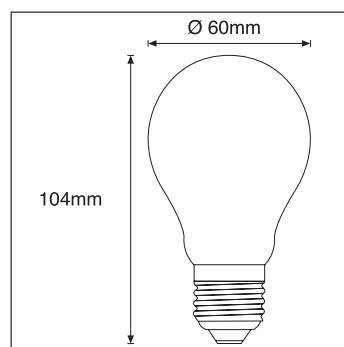

Ficha técnica

LED VINTAGE

Nombre LED VINTAGE STANDAR LIVSTD7.5C

Descripción Lámpara con filamento LED tipo estándar A60 de 7,5W a 220-240V. Regu-
lable.

Aplicaciones Iluminación general y decorativa

Referencia **LIVSTD7.5C**

Flujo Luminoso 806lm

Eficiencia 107lm/W

Temp. Color 2.700°K

Consumo 7,5W

CRI >80

Tensión 220-240Vac

Ángulo 360°

Factor de potencia 0,5

Vida útil 15.000h

Lum. Maint. @50K L70 B50

Driver Incluido

Regulación Regulable. Corte de fase primario

Portalámparas E27

Índice de protección IP 20

Material vidrio

Peso 48 gr

Temp. de trabajo -20 a 40°C

LUXLIGHT se reserva el derecho de modificar las especificaciones

Recomendamos nuestros reguladores LIDIMMERC, LIDIMMERZGCF y LITED

Listado de algunos reguladores compatibles

Dimmer Brand	HAMILTON	AURORA	VARILIGHT	VARILIGHT	BUSCH-JAEGER	MERTEN	Berker	BUSCH-JAEGER
Type	R C	R C	R C	R C	R C	R C	R C	R C
Dimmer Power	0-100W	60-400w	0-120w	0-120w	40-420W	20-315W	20-525W	40-550W
Dimmer Model	741XLED 1TB100	AU-DSP 4000X	JAP401	JQP 252W	6513 U-102	577199	2874	6519U
Dimmer Brand	Gira	Jung	ABB	SCHNEIDER	VADSBO	MERTEN	MERTEN	
Type	R C	R C	R.L.C	R. L. C	R C	R C	R L	
Dimmer Power	20-525W	20-525W	10-2500W	4-400VA	1-100W	20-315VA	20-500W	
Dimmer Model	0307 00/102	225 T DE	6523U-102-500	SB-D200LED	VD100	SBD315RC	SBD600RL	

Acabado

00

TRASPARENTE