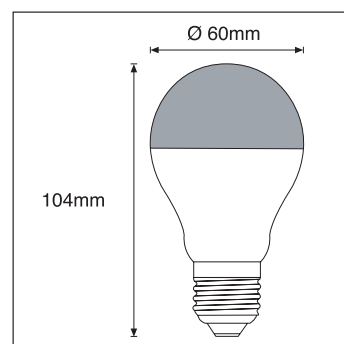

Nombre LED VINTAGE STANDAR LIVSTDC7.5

Descripción Lámpara con filamento LED tipo estándar A60 de 7,5W a 220-240V. Con cúpula opaca para iluminación indirecta. Regulable.

Aplicaciones Iluminación general y decorativa

Referencia LIVSTDC7.5

Flujo Luminoso 806lm

Eficiencia 107lm/W

Temp. Color 2.700°K

Consumo 7,5W

CRI >80

Tensión 220-240Vac

Ángulo 180°

Peso 50 gr

Temp. de trabajo -20 a 40°C

LUXLIGHT se reserva el derecho de modificar las especificaciones

Recomendamos nuestros reguladores LIDIMMERCFL, LIDIMMERZGCF y LITED

Listado de algunos reguladores compatibles