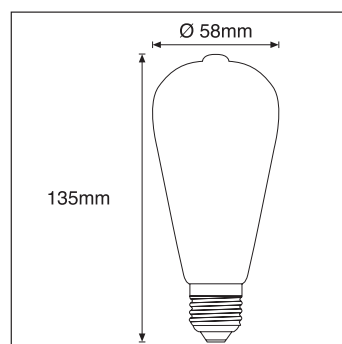

Nombre	LED VINTAGE TUBULAR LIVSTP7.5A
Descripción	Lámpara con filamento LED tipo tubular ST58 de 7,5W a 220-240V. Acabada con vidrio ámbar. Regulable.
Aplicaciones	Iluminación general y decorativa
Referencia	LIVSTP7.5A
Flujo Luminoso	806lm
Eficiencia	107lm/W
Temp. Color	2.500°K
Consumo	7,5W
CRI	>80
Tensión	220-240Vac
Ángulo	360°
Factor de potencia	0,8
Vida útil	15.000h
Lum. Maint. @50K	L70 B50
Driver	Incluido
Regulación	Regulable. Corte de fase primario
Portalámparas	E27
Índice de protección	IP 20
Material	vidrio
Peso	38 gr
Temp. de trabajo	-20 a 40°C