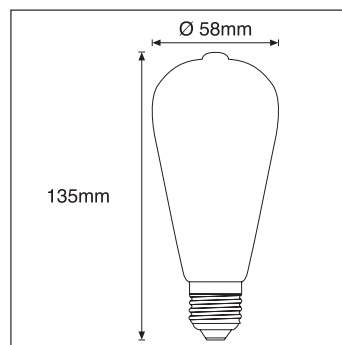

Nombre	LED VINTAGE TUBULAR LIVSTP7.5C
Descripción	Lámpara con filamento LED tipo tubular ST58 de 7,5W a 220-240V. Regula-ble.
Aplicaciones	Iluminación general y decorativa
Referencia	LIVSTP7.5C
Flujo Luminoso	806lm
Eficiencia	107lm/W
Temp. Color	2.700°K
Consumo	7,5W
CRI	>80
Tensión	220-240Vac
Ángulo	360°
Factor de potencia	0,8
Vida útil	15.000h
Lum. Maint. @50K	L70 B50
Driver	Incluido
Regulación	Regulable. Corte de fase primario
Portalámparas	E27
Índice de protección	IP 20
Material	vidrio
Peso	38 gr
Temp. de trabajo	-20 a 40°C