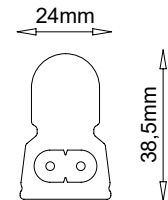

Referencia	LILUMI83	LILUMI1883	LILUMI3683	LILUMI5883	LILUMI84	LILUMI1884	LILUMI3684	LILUMI5884
Flujo Luminoso	420lm	790lm	1.510lm	2.220lm	430lm	810lm	1.550lm	2.300lm
Eficiencia	84lm/W	79lm/W	84lm/W	88lm/W	86lm/W	81lm/W	86lm/W	92lm/W
Temp. Color	3000°K				4.000°K			
Consumo	5W	10W	18W	25W	5W	10W	18W	25W
CRI	>80							
Tensión	220-240V							
Ángulo	160°							
Factor de potencia	0,5							
Vida útil	25.000h							
Lum. Maint. @50K	L70 B50							
Driver	Incluido							
Regulación	No regulable							
Índice de protección	IP 20							
Material	Aluminio							
Peso	85gr	135gr	250gr	310gr	85gr	135gr	250gr	310gr
Medidas (L)	330mm	590mm	1190mm	1490mm	330mm	590mm	1190mm	1490mm