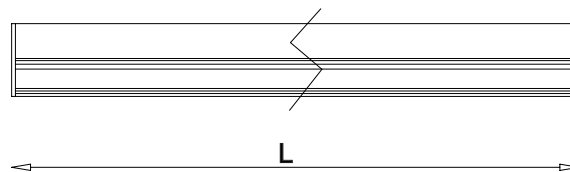

LUXIMPORT, S.A. se reserva el derecho de modificar las especificaciones