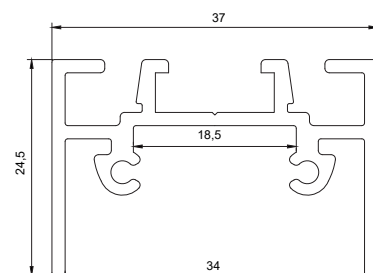

Ficha técnica

LUMINER

Nombre	MEAT Optica 90° Carne Roja/Blanca	
Descripción	Luminaria LED de superficie o suspendida en aluminio, con difusor de metacrilato opal microprismatico. Fabricado en una amplia gama potencias y temperaturas de color.	
Aplicaciones	Iluminación general.	
CRI	>80	
Tensión	220-240V	
Ángulo	90°	
Factor de potencia	0,98	
Vida útil	50.000h	
Lum. Maint. @50K	L80 B10	
Driver	Tridonic	
Regulación	A consultar	
Índice de protección	IP 40	
Material	Aluminio	

Referencia	Potencia (W)		Medida (L)
LXLTFM0290x	24	CARNE BLANCA	570mm
LXLTFM0390x	36		850mm
LXLTFM0490x	48		1130mm
LXLTFM0590x	60		1410mm
LXLTFM0690x	72		1690mm
LXLTFM0790x	84		1970mm
LXLTRM0290x	24	CARNE ROJA	570mm
LXLTRM0390x	36		850mm
LXLTRM0490x	48		1130mm
LXLTRM0590x	60		1410mm
LXLTRM0690x	72		1690mm
LXLTRM0790x	84		1970mm
LXLFRM0290x	24	CARNE BLANCA/ROJA	570mm
LXLFRM0390x	36		850mm
LXLFRM0490x	48		1130mm
LXLFRM0590x	60		1410mm
LXLFRM0690x	72		1690mm
LXLFRM0790x	84		1970mm

Accesorios

Referencia	Descripción
 LINE25S	Suspensión directa plata
 LISUSP02	Kit suspensión negro con 5m cable
 LISUSP07	Kit suspensión plata con 5m cable
 LI-FLOR3X075	Florón + cable transparente negro/plata