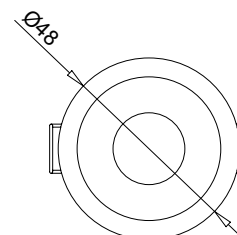

Ficha técnica

LED RECESSED

Nombre MICRO

Descripción Luminaria LED para empotrar de tamaño reducido. Sus medidas permiten integrarlo en pequeños espacios y mobiliario para conseguir una iluminación de acento.

Ángulo 38°

Factor de potencia 0,9

Vida útil 25.000h

Lum. Maint. @50K L70 B50

Driver Incluido

Regulación No regulable

Índice de protección IP 20

Material Aluminio

Peso 38gr

LUXLIGHT se reserva el derecho de modificar las especificaciones

Ø35mm

Acabados

1

BLANCO