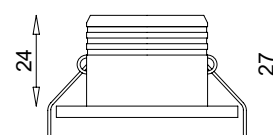

Ficha técnica

LED RECESSED

Nombre MICRO

Descripción Luminaria LED para empotrar de tamaño reducido. Sus medidas permiten integrarlo en pequeños espacios y mobiliario para conseguir una iluminación de acento.

Ángulo 38°

Factor de potencia 0,9

Vida útil 25.000h

Lum. Maint. @50K L70 B50

Driver Incluido

Regulación No regulable

Índice de protección IP 20

Material Aluminio

Peso 38gr

LUXLIGHT se reserva el derecho de modificar las especificaciones

Ø35mm

Acabados

1

BLANCO