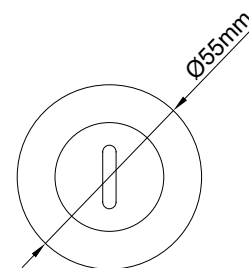

Ficha técnica

LED RECESSED

| | |
|----------------------|---|
| Nombre | MINI5 |
| Descripción | Empotrable LED para señalización en pared de 2W de potencia. Ideal para pasillos y escaleras. Con caja de instalación incluida. Protegido contra la lluvia. |
| Aplicaciones | Iluminación de balizamiento interior |
| Referencia | LIMINI5 |
| Flujo Luminoso | 160lm |
| Eficiencia | 80lm/W |
| Temp. Color | 3.000°K |
| Consumo | 2W |
| CRI | >80 |
| Tensión | 100-240Vac |
| Ángulo | 15° |
| Factor de potencia | 0,9 |
| Vida útil | 25.000h |
| Lum. Maint. @50K | L70 B50 |
| Driver | Incluido |
| Regulación | No regulable |
| Índice de protección | IP 54 |
| Material | Aluminio |
| Peso | 190 gr |