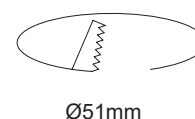

Ficha técnica

LED RECESSED

| | |
|----------------------|---|
| Nombre | MINI5 |
| Descripción | Empotrable LED para señalización en pared de 2W de potencia. Ideal para pasillos y escaleras. Con caja de instalación incluida. Protegido contra la lluvia. |
| Aplicaciones | Iluminación de balizamiento interior |
| Referencia | LIMINI5 |
| Flujo Luminoso | 160lm |
| Eficiencia | 80lm/W |
| Temp. Color | 3.000°K |
| Consumo | 2W |
| CRI | >80 |
| Tensión | 100-240Vac |
| Ángulo | 15° |
| Factor de potencia | 0,9 |
| Vida útil | 25.000h |
| Lum. Maint. @50K | L70 B50 |
| Driver | Incluido |
| Regulación | No regulable |
| Índice de protección | IP 54 |
| Material | Aluminio |
| Peso | 190 gr |

LUXLIGHT se reserva el derecho de modificar las especificaciones

Caja de instalación

Acabado

1
BLANCO