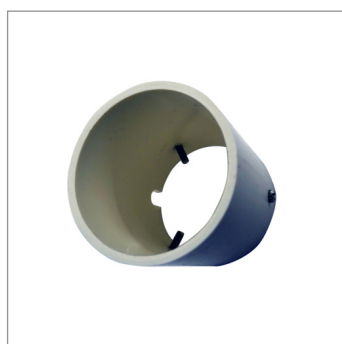

Ficha técnica

LED RECESSED

| | |
|----------------------|---|
| Nombre | MINI5 |
| Descripción | Empotrable LED para señalización en pared de 2W de potencia. Ideal para pasillos y escaleras. Con caja de instalación incluida. Protegido contra la lluvia. |
| Aplicaciones | Iluminación de balizamiento interior |
| Referencia | LIMINI5 |
| Flujo Luminoso | 160lm |
| Eficiencia | 80lm/W |
| Temp. Color | 3.000°K |
| Consumo | 2W |
| CRI | >80 |
| Tensión | 100-240Vac |
| Ángulo | 15° |
| Factor de potencia | 0,9 |
| Vida útil | 25.000h |
| Lum. Maint. @50K | L70 B50 |
| Driver | Incluido |
| Regulación | No regulable |
| Índice de protección | IP 54 |
| Material | Aluminio |
| Peso | 190 gr |

LUXLIGHT se reserva el derecho de modificar las especificaciones

Caja de instalación

Acabado

1
BLANCO