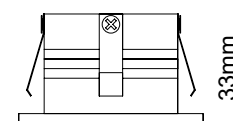

Ficha técnica

LED RECESSED

| | |
|----------------------|---|
| Nombre | MINI5 |
| Descripción | Empotrable LED para señalización en pared de 2W de potencia. Ideal para pasillos y escaleras. Con caja de instalación incluida. Protegido contra la lluvia. |
| Aplicaciones | Iluminación de balizamiento interior |
| Referencia | LIMINI5 |
| Flujo Luminoso | 160lm |
| Eficiencia | 80lm/W |
| Temp. Color | 3.000°K |
| Consumo | 2W |
| CRI | >80 |
| Tensión | 100-240Vac |
| Ángulo | 15° |
| Factor de potencia | 0,9 |
| Vida útil | 25.000h |
| Lum. Maint. @50K | L70 B50 |
| Driver | Incluido |
| Regulación | No regulable |
| Índice de protección | IP 54 |
| Material | Aluminio |
| Peso | 190 gr |

LUXLIGHT se reserva el derecho de modificar las especificaciones

Caja de instalación

Acabado

1
BLANCO