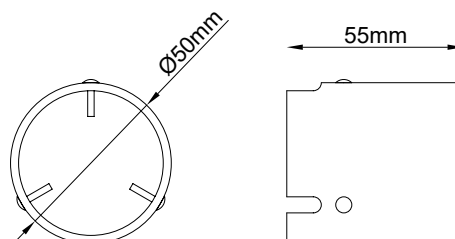

Ficha técnica

LED RECESSED

| | |
|----------------------|---|
| Nombre | MINI5 |
| Descripción | Empotrable LED para señalización en pared de 2W de potencia. Ideal para pasillos y escaleras. Con caja de instalación incluida. Protegido contra la lluvia. |
| Aplicaciones | Iluminación de balizamiento interior |
| Referencia | LIMINI5 |
| Flujo Luminoso | 160lm |
| Eficiencia | 80lm/W |
| Temp. Color | 3.000°K |
| Consumo | 2W |
| CRI | >80 |
| Tensión | 100-240Vac |
| Ángulo | 15° |
| Factor de potencia | 0,9 |
| Vida útil | 25.000h |
| Lum. Maint. @50K | L70 B50 |
| Driver | Incluido |
| Regulación | No regulable |
| Índice de protección | IP 54 |
| Material | Aluminio |
| Peso | 190 gr |

LUXLIGHT se reserva el derecho de modificar las especificaciones

Caja de instalación

Acabado

1
BLANCO