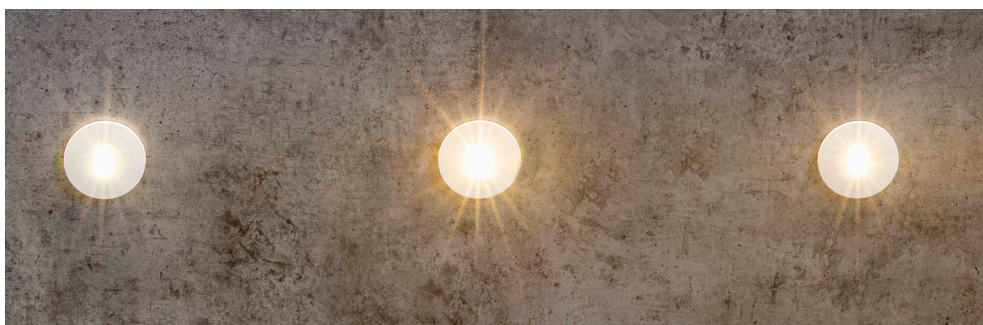

Ficha técnica

LED RECESSED

| | |
|----------------------|---|
| Nombre | MINI5 |
| Descripción | Empotrable LED para señalización en pared de 2W de potencia. Ideal para pasillos y escaleras. Con caja de instalación incluida. Protegido contra la lluvia. |
| Aplicaciones | Iluminación de balizamiento interior |
| Referencia | LIMINI5 |
| Flujo Luminoso | 160lm |
| Eficiencia | 80lm/W |
| Temp. Color | 3.000°K |
| Consumo | 2W |
| CRI | >80 |
| Tensión | 100-240Vac |
| Ángulo | 15° |
| Factor de potencia | 0,9 |
| Vida útil | 25.000h |
| Lum. Maint. @50K | L70 B50 |
| Driver | Incluido |
| Regulación | No regulable |
| Índice de protección | IP 54 |
| Material | Aluminio |
| Peso | 190 gr |

LUXLIGHT se reserva el derecho de modificar las especificaciones

Caja de instalación

Acabado

1
BLANCO