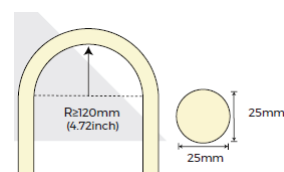

## Ficha técnica

LED STRIP

<b>Nombre</b>	NEON 360
<b>Referencia</b>	LINEON360xxxx10
<b>Potencia</b>	15W/m
<b>Descripción</b>	TIRA LED NEON 360 25mm 15W 24V IP65 CRI90 free cutting

Referencia	LINE- ON360230010	LINE- ON360270010	LINE- ON360300010	LINE- ON360400010
Flujo Lum. salida	750lm	950lm	960lm	970lm
Flujo Lum. nominal	1.250lm	1.310lm	1.3500lm	1.450lm
Eficiencia	50lm/W	63lm/W	64lm/W	65lm/W
Temp. Color	2.300°K	2.700°K	3.000°K	4.000°K
Tipo de diodo	SMD2835			
Ángulo de apertura	360°			
Consumo	15W/m			
Tensión	24Vdc			
Nº LEDs/metro	336			
CRI	>90			
Ind. de Protección	IP 65			
Temp. de trabajo	-20°C ~ +45°C			
Vida útil indoor	50.000h			
Vida útil outdoor	30.000h			
Mant. flujo luminoso	L70 B50			
Regulable	Si			
Driver incluido	No			
Adhesivo	-			
Corte cada	FREE CUTTING			
Ancho	25mm			
Grosor	25mm			
Longitud total	10m			

It is forbidden to wrap objects less than 120mm

NO stretching

No trampling

LUXLIGHT se reserva el derecho de modificar las especificaciones