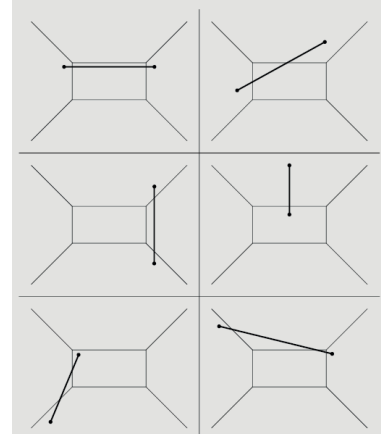

Ficha técnica

LUMINER

Nombre	SKYLINE
Descripción	Luminaria aérea, pletina tensada de aluminio 8mt + accesorios para tira de led 24v o 220v
Aplicaciones	Iluminación general.
Dimensiones largo	8 m
Dimensiones ancho	1,5 cm
Dimensiones base sujecion	8 x 3,5 x 4 cm (h x a x p)
Material	Aluminio
Referencia	
LISKY02	NEGRA
LISKY01	BLANCA

*No incluye tira de LED

*Se recomienda modelo 24V CONSTANT (max. 15W/m) o 220v CO230 LUX

LUXLIGHTsereservaelderechodemodificarlasespecificaciones

1 BLANCO 2 NEGRO