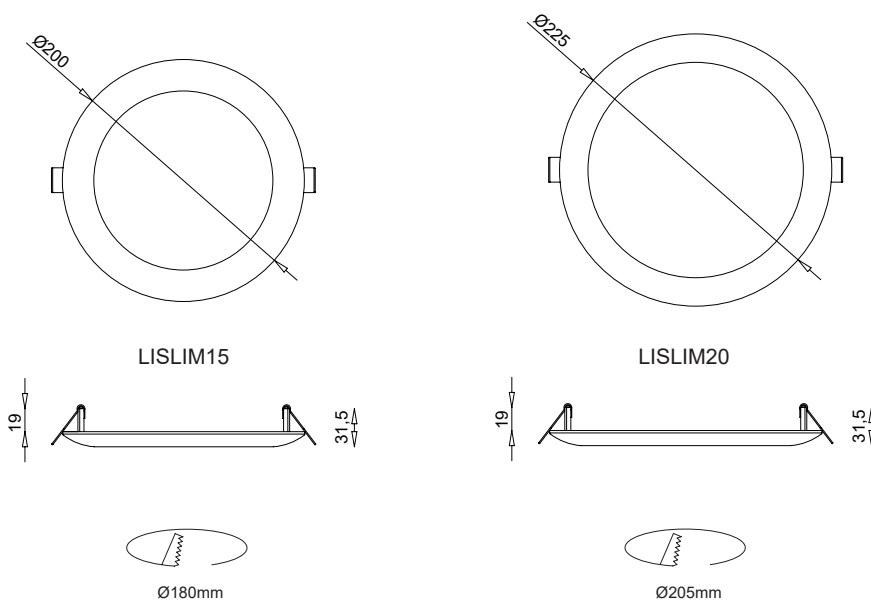

Referencia	LISLIM1583	LISLIM1584	LISLIM1586	LISLIM2083	LISLIM2084	LISLIM2086
Flujo Luminoso	1.050lm	1.080lm	1.125lm	1.295lm	1.310lm	1.350lm
Eficiencia	70lm/W	72lm/W	75lm/W	65lm/W	66lm/W	68lm/W
Temp. Color	3.000°K	4.000°K	6.000°K	3.000°K	4.000°K	6.000°K
CRI	>80	>80	>80	>80	>80	>80
Consumo		15W			20W	
Tensión	220-240V					
Ángulo	120°					
Factor de potencia	0,9					
Vida útil	25.000h					
Lum. Maint. @50K	L70 B50					
Driver	Incluido					
Regulación	No Regulable					
Índice de protección	IP 40					
Material	Aluminio					
Peso	420gr			520gr		

LUXIMPORT, S.A. se reserva el derecho de modificar las especificaciones