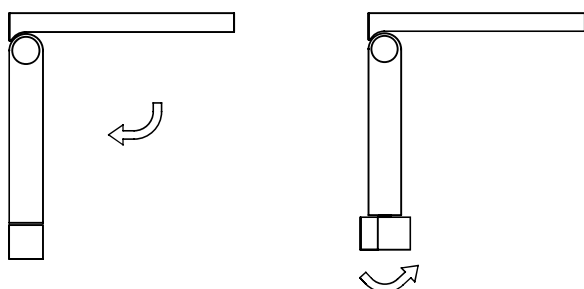

Ficha técnica

SURFACE

Nombre SUITE

Descripción Aplique LED decorativo de pequeño formato y luz puntual. Ideal para puntos de luz de acento y lectura.

Aplicaciones Iluminación de acento interior

Referencia LISUITE0183

Flujo Luminoso 160lm

Eficiencia 64lm/W

Temp. Color 3.000°K

Consumo 2,5W

CRI >80

Tensión 220-240Vac

Ángulo 20°

Factor de potencia 0,9

Vida útil 25.000h

Lum. Maint. @50K L70 B50

Driver Incluido

Regulación No regulable

Índice de protección IP 40

Material Aluminio

LUXLIGHT se reserva el derecho de modificar las especificaciones

Acabado

1
BLANCO