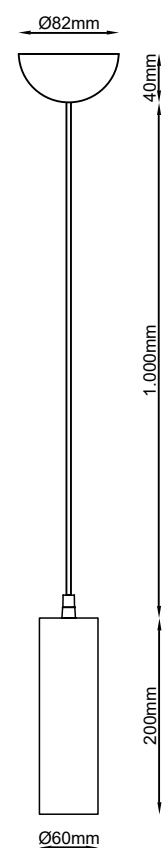

Ficha técnica

LED PENDING

Nombre TUBE

Descripción Luminaria suspendida de formato cilíndrico. Fácil de integrar y con alto aspecto decorativo.

Aplicaciones Iluminación puntual interior.

Referencia LITUBEx

Tensión 220-240Vac

Potencia soportada Máximo 50W

Lámpara PAR 16

Portalámparas GZ10

Índice de protección IP 20

Material Aluminio

LUXLIGHT se reserva el derecho de modificar las especificaciones

Acabados

1 2

BLANCO NEGRO

Completar códigos referencia (x)