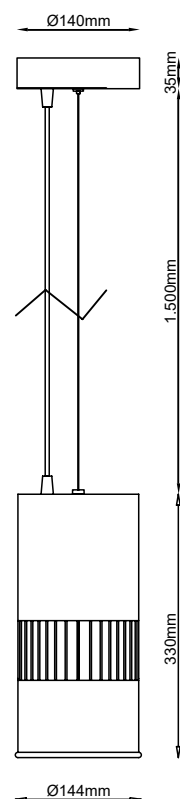

**Lúmenes nominales

LUXLIGHT se reserva el derecho de modificar las especificaciones

*ACCESORIOS Referencia Descripción

LI031LOUVER	Antideslumbrante louver
LI031R17	Reflector de alta calidad de aluminio 17°
LIR24	Reflector de alta calidad de aluminio 24°
LIR36	Reflector de alta calidad de aluminio 36°

Acabados

1

BLANCO

2

NEGRO

6

GRIS

Completar códigos referencia (x)

Regulación

*para control DALI añadir D

*para CASAMBI añadir C

Completar códigos referencia (*)

TRIDONIC CASAMBI
enlightening your ideas