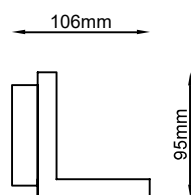

Nombre UP

Descripción Aplique LED decorativo con luz indirecta. Bañador de pared con gran confort visual y perfecta integración en el espacio

Aplicaciones Iluminación interior

Referencia	LIUP0182	LIUP0183	LIUP0184	LIUP0185	LIUP0186
Flujo Luminoso	1.270lm	1.290lm	1.310lm	1.330lm	1.350lm
Eficiencia	141lm/W	143lm/W	145lm/W	147lm/W	150lm/W
Temp. Color	2.700°K	3.000°K	4.000°K	5.000°K	6.500°K
Consumo	9W				
CRI	>80				
Tensión	220-240Vac				
Ángulo	180°				
Factor de potencia	0,9				
Vida útil	50.000h				
Lum. Maint. @50K	L80 B10				
Driver	Tridonic				
Regulación	Opción de regulación a consultar				
Índice de protección	IP 40				
Material	Aluminio				

LUXLIGHT se reserva el derecho de modificar las especificaciones