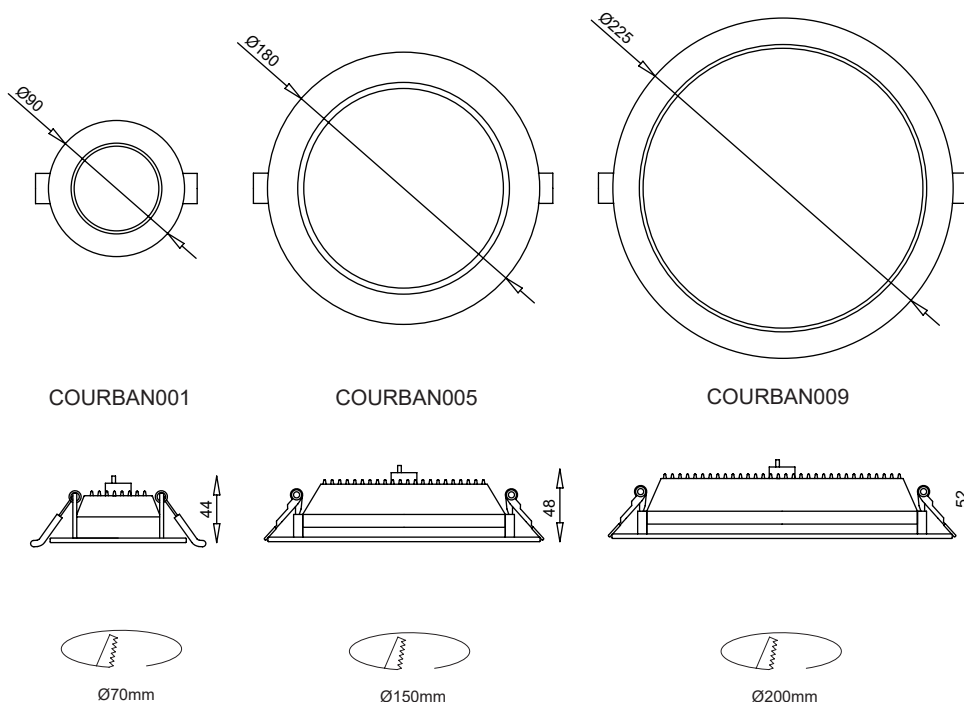

Cambio de temperatura de color.

Seleccióne con el interruptor la temperatura de color deseada:

- WW: Blanco cálido 3.000°K
- WH: Blanco frío 6.000°K
- NW: Blanco neutro 4.000°K

Acabados

01
BLANCO