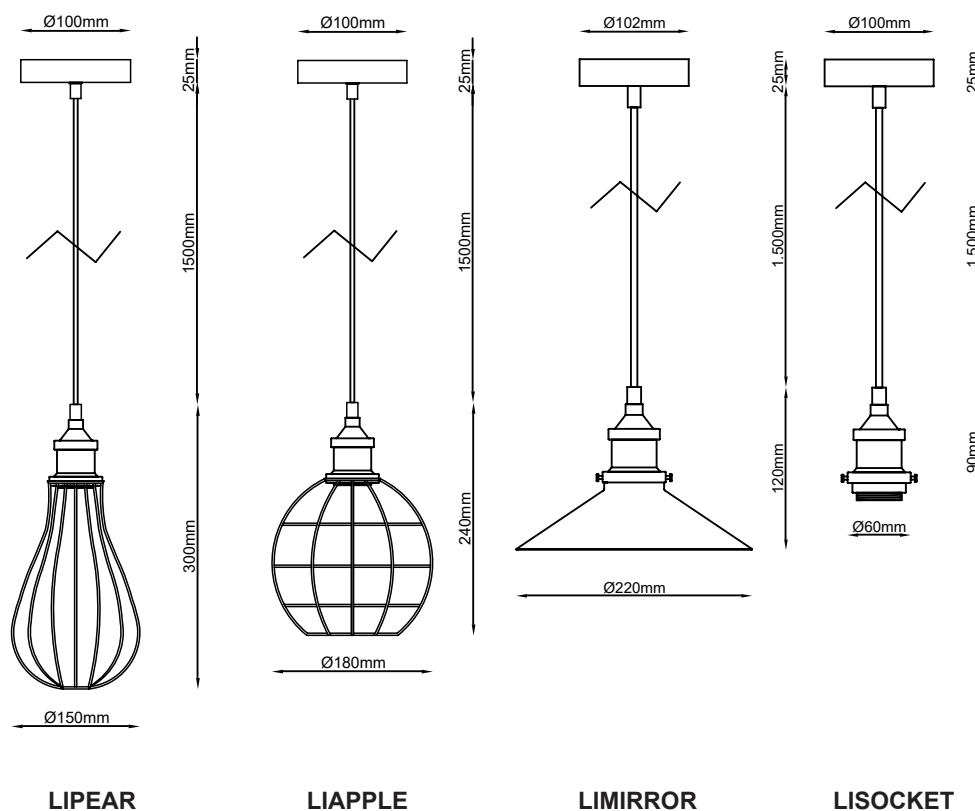

Nombre VINTAGE

Descripción Lámpara suspendida metálica estilo Vintage con casquillo E27. Con 4 modelos diferentes, dos en estructura de alambre, uno con reflector de espejo y uno sólo con casquillo rústico. Incluye cable negro de 1,5m más florón.

Aplicaciones Iluminación general y decorativa

Referencia	LIPEAR	LIAPPLE	LIMIRROR	LISOCKET
Índice de protección	IP20			
Material	Acero			
Tensión	220-240V			
Máxima potencia sop.	40W	40W	40W	60W
Portalámparas	E27			

LUXLIGHT se reserva el derecho de modificar las especificaciones

Acabados

ANTIQUE RÚSTICO