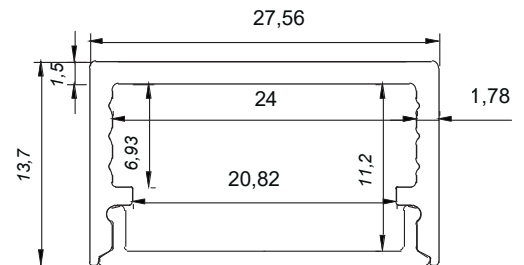

## Descripción

Perfil de aluminio para superficie anodizado gris de alta calidad. Adecuado para el uso de tiras flexibles de LED. Disponible en barras de hasta 6m

## Aplicación

Generar líneas de luz de baja media en superficies como techos, paredes, muebles o similares

**IMPORTANTE** 20W/m máxima potencia de LED soportada

## Datos técnicos

<b>Material</b>	Aluminio / PC
<b>Dimensiones</b>	276x137mm
<b>Color (x)</b>	7 2 1
<b>Difusor</b>	Opal