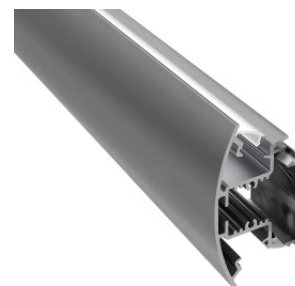

Nombre	BOW
Referencia	LINEL92198
Potencia	20W/m x 2 máxima potencia de LED soportada
Descripción	Perfil de aluminio para superficie anodizado gris de alta calidad. Adecuado para el uso de tiras flexibles de LED. Disponible en barras de hasta 6m
Aplicaciones	Generar líneas de luz de alta potencia en superficies como techos, paredes, muebles o similares

REFERENCIA	DESCRIPCIÓN	MATERIAL
9219801	Perfil lacado blanco	Aluminio
9219802	Perfil anodizado negro	Aluminio
9219807	Perfil anodizado plata	Aluminio
LIDIFO	Difusor opal	PC
LIDIFC	Difusor transparente	PC
LIDIFN	Difusor oscuro	PC
LIDIFG	Difusor cubre cable opaco	PC
LIDIF30°	Difusor optica 30°	PC
LINEBOWT01	Tapa final lacada blanca	Aluminio
LINEBOWT02	Tapa final lacada negra	Aluminio
LINEBOWT07	Tapa final anodizada plata	Aluminio
LINEL92201SO01	Soporte blanco	Aluminio
LINEL92201SO02	Soporte negro	Aluminio
LINEL92201SO07	Soporte plata	Aluminio