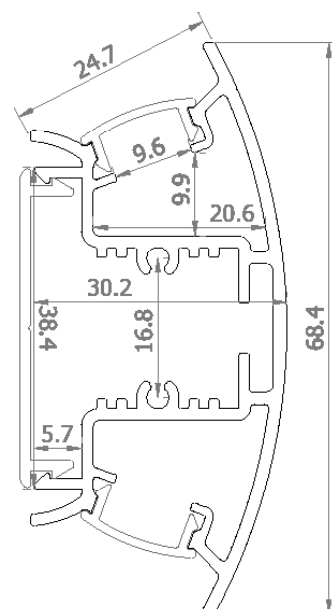

REFERENCIA	DESCRIPCIÓN	MATERIAL
9219801	Perfil lacado blanco	Aluminio
9219802	Perfil anodizado negro	Aluminio
9219807	Perfil anodizado plata	Aluminio
LIDIFO	Difusor opal	PC
LIDIFC	Difusor transparente	PC
LIDIFN	Difusor oscuro	PC
LIDIFG	Difusor cubre cable opaco	PC
LIDIF30°	Difusor optica 30°	PC
LINEBOWT01	Tapa final lacada blanca	Aluminio
LINEBOWT02	Tapa final lacada negra	Aluminio
LINEBOWT07	Tapa final anodizada plata	Aluminio
LINEL92201SO01	Soporte blanco	Aluminio
LINEL92201SO02	Soporte negro	Aluminio
LINEL92201SO07	Soporte plata	Aluminio