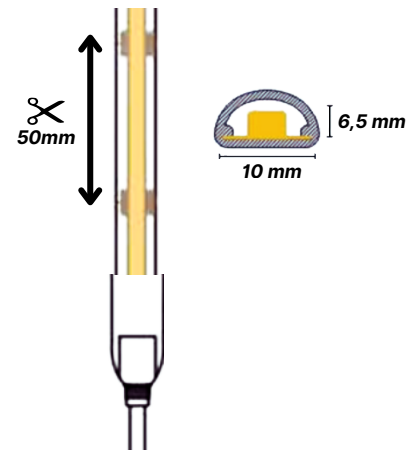

Descripción

LED STRIP 230V de la marca Lux by Luxlight Modelo CO230 de 12 W/m. temperaturas de (2700K/3000K/4000K/6500K) Alimentación 220-240v. Grado de protección IP65. Se suministra en bobina de 25 metros.

Datos Técnicos

Referencia	CO2302700E 92682	CO2303000E 92683	CO2304000E 92684	CO2306500E 92685
Potencia (W)	12W			
Lúmenes Nom.	950 lm	980lm	1030 lm	1080 lm
Temp. Color	2700K	3000K	4000K	6500K
Eficiencia	80 lm/w	85 lm/w	90 lm/w	94 lm/w
Tensión	AC 220-240v			
Nº Leds/metro	260			
CRI	>80			
Ángulo de Apertura	120°			
Factor de Potencia	0.5			
Vida Útil	25000h			
Lum. Maint. @50K	L50 B70			
Temp. de trabajo	-20°C ~ +45°C			
Regulación	Trailing Edge			
Índice de protección IP	IP65			
Corte cada	50mm			
Ancho	10mm			
Grosor	6,5mm			
Longitud bobina	25m			

Accesorios

CO230CLIQUE (92603)
Clip de sujeción

CO230ENDCAPE (92602)
Tapa Inicio/Final Transparente

CO230CONECTORE (92601)
Conector tira led 220-240V
19,7mm x 13,50mm

ADVERTENCIAS

- La instalación la debe hacer personal cualificado.
- 16 horas de funcionamiento continuo.
- No encienda la tira hasta que esté completamente instalada.
- Manipular en entornos limpios y libres de polvo.
- No doblar en un diámetro inferior a 6cm.
- No doblar en el plano horizontal.
- No ejerza excesiva fuerza en la superficie de la tira.
- Debido al recubrimiento la temp. de color puede variar en 250°K.
- Conectar máximo 25m seguidos con alimentación en un lado.