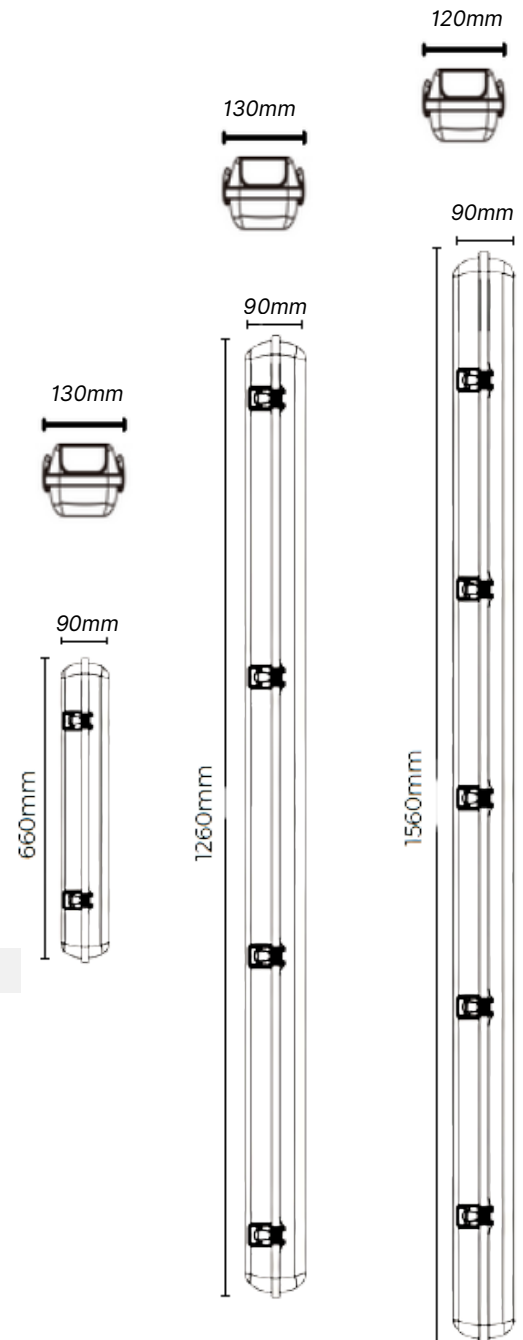

### Descripción

Luminaria de superficie estanca. Modelo COLIBER00x 89x00. Marca Lux by Luxlight. Portalámparas 2xT8/G13. Grado de protección IP65. IK08. Conexión por un extremo. Para dos tubo T8 led medidas: 600mm, 1.200mm y 1.500mm. Disponible en versión de un tubo LED.

### Datos Técnicos

Referencia	COLIBER006 89400	COLIBER008 89500	COLIBER009 89600
Cantidad de tubos	2		
Índice de protección IP	IP65		
Índice de protección IK	IK08		
Portalámparas	T8/ G13		
Conexión	3G1,5		
Prensaestopas	PG13,5		
Temp.de trabajo	-20°C + 40°C		
Material cuerpo	Policarbonato opal blanco		
Material difusor	Policarbonato transparente		
Largo (L)	660mm	1.260mm	1.560mm
Ancho (W1)	130mm	130mm	120mm
Alto (H)	90mm	90mm	90mm
Clase	Clase II		

### Lámparas LED tipo fluorescente lineal recomendada

Familia: LED TUBE LIF7xxxx (\*No incluida)  
600mm, 1200mm, 1500mm y potencias 6W, 14W, 20W a 100-260V.

### Dimensiones y Peso

Peso Neto	945gr	1620gr	1980gr
Peso Bruto	1045gr	1840gr	2190gr
Ancho del Embalaje	140mm	140mm	140mm
Profundidad del Embalaje	65mm	65mm	65mm
Altura del Embalaje	675mm	1275mm	1580mm