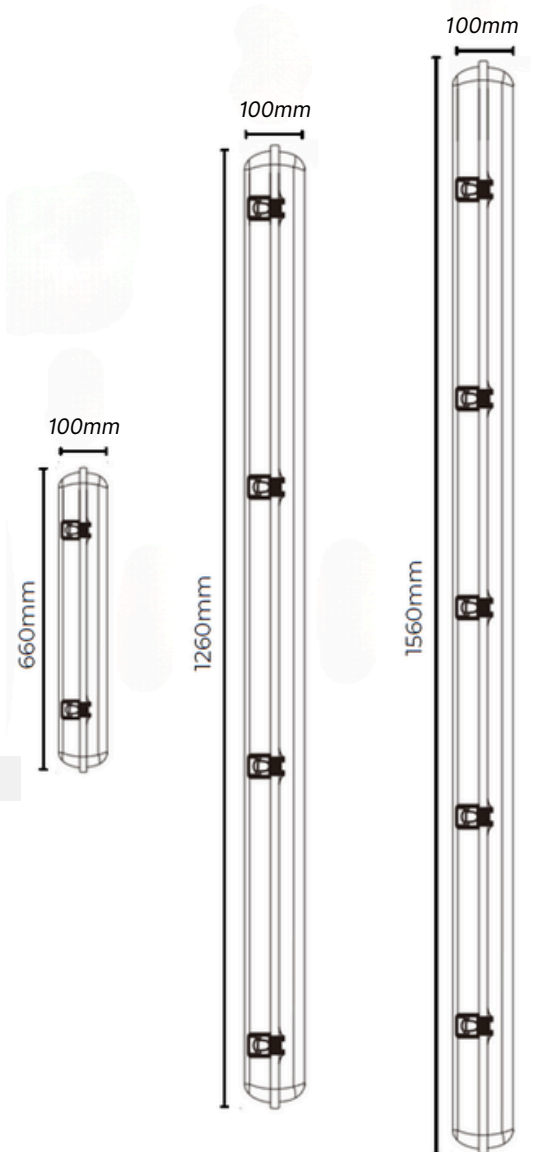

### Descripción

Luminaria de superficie estanca. Modelo COLIBER00x 89x00. Marca Lux by Luxlight. Portalámparas 1xT8/G13. Grado de protección IP65. IK08. Conexión por un extremo. Para un tubo T8 led medidas: 600mm, 1.200mm y 1.500mm. Disponible en versión de dos tubos LED.

### Datos Técnicos

Referencia	COLIBER002 89100	COLIBER004 89200	COLIBER005 89300
------------	---------------------	---------------------	---------------------

Cantidad de tubos	1		
Índice de protección IP	IP65		
Índice de protección IK	IK08		
Portalámparas	T8/ G13		
Conexión	3G1,5		
Prensaestopas	PG13,5		
Temp.de trabajo	-20°C + 40°C		
Material cuerpo	Policarbonato opal blanco		
Material difusor	Policarbonato transparente		
Largo (L)	660mm	1.260mm	1.560mm
Ancho (W1)	100mm	100mm	100mm
Alto (H)	100mm	100mm	100mm
Clase	Clase II		

### Lámparas LED tipo fluorescente lineal recomendada

Familia: LED TUBE LIF7xxxx (\*No incluida)  
600mm, 1200mm, 1500mm y potencias 6W, 14W, 20W a 100-260V.

### Accesorios

**89700** Cierre de acero inoxidable

100mm