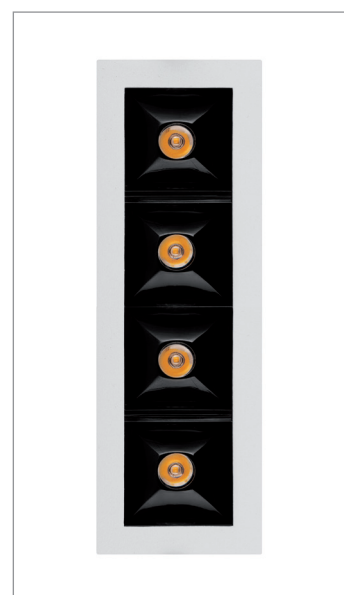

Nombre COMPACT

Descripción Luminaria LED para empotrar con un haz de luz de 43°. Su reducido tamaño y forma rectilínea la hacen una luminaria decorativa de gran elegancia.

Aplicaciones Iluminación general y decorativa

Referencia	LI00101	LI00201	LI00401
Flujo Luminoso	180lm	360lm	720lm
Eficiencia		60lm/W	
Temp. Color		3.000°K	
CRI		>80	
Consumo	1x3W	2x3W	4x3W
Tensión		220-240V	
Ángulo		43°	
Factor de potencia		0,5	
Vida útil		25.000h	
Lum. Maint. @50K		L70 B50	
Driver		Incluido	
Regulación		No regulable	
Índice de protección		IP 40	
Material		Aluminio	
Peso	80gr	120gr	230gr

LUXLIGHT se reserva el derecho de modificar las especificaciones

Acabados

1
BLANCO