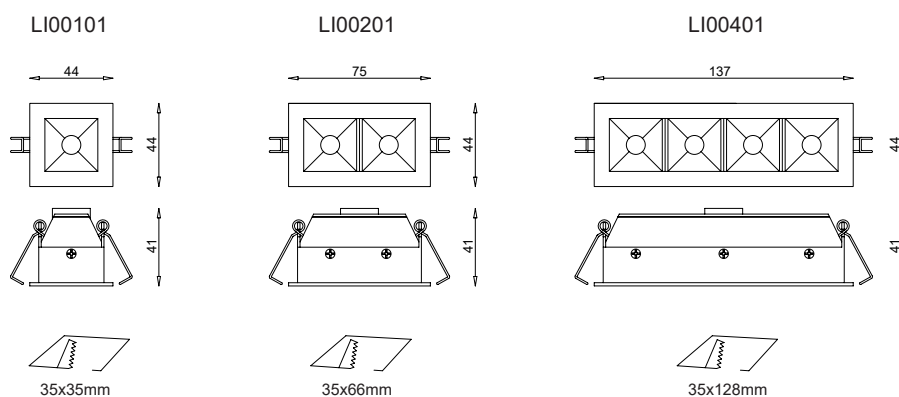

Nombre COMPACT

Descripción Luminaria LED para empotrar con un haz de luz de 43°. Su reducido tamaño y forma rectilínea la hacen una luminaria decorativa de gran elegancia.

Aplicaciones Iluminación general y decorativa

Referencia	LI00101	LI00201	LI00401
Flujo Luminoso	180lm	360lm	720lm
Eficiencia		60lm/W	
Temp. Color		3.000°K	
CRI		>80	
Consumo	1x3W	2x3W	4x3W
Tensión		220-240V	
Ángulo		43°	
Factor de potencia		0,5	
Vida útil		25.000h	
Lum. Maint. @50K		L70 B50	
Driver		Incluido	
Regulación		No regulable	
Índice de protección		IP 40	
Material		Aluminio	
Peso	80gr	120gr	230gr

LUXLIGHT se reserva el derecho de modificar las especificaciones

Acabados

1
BLANCO