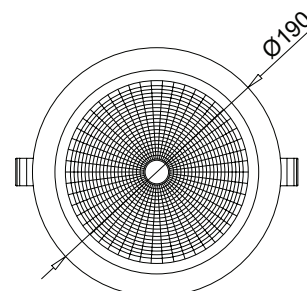

Ficha técnica

LED RECESSED

Nombre CONFORT 23

Descripción Luminaria empotrable LED de máxima calidad, de 19W de potencia, con varias temperaturas de color y reproducción cromática.

Aplicaciones Iluminación general

Referencia	LXR023 2821*	LXR023 2831*	LXR023 2351*	LXR023 2841*	LXR023 2851*	LXR023 2921*	LXR023 2931*	LXR023 2941*
Flujo Luminoso**	2.600lm	2.650lm	2.700lm	2.750lm	2.800lm	2.100lm	2.200lm	2.400lm
Eficiencia	137lm/W	139lm/W	142lm/W	144lm/W	147lm/W	110lm/W	115lm/W	126lm/W
Temp. Color	2.700°K	3000°K	3.500°K	4.000°K	5.000°K	2.700°K	3.000°K	4.000°K
CRI	>80			>90				
Consumo	19W							
Tensión	220-240V							
Ángulo	60°							
Factor de potencia	0,9							
Vida útil	50.000h							
Lum. Maint. @50K	L80 B10							
Driver	Tridonic							
Regulación	Opción de regulación: Corte de fase / Dali / Casambi							
Índice de protección	IP 40							
Material	Aluminio							
Peso	680gr							

**Lúmenes nominales

LUXLIGHT se reserva el derecho de modificar las especificaciones

Acabados

1

7

BLANCO ALUMINIO (a consultar)

Regulación

*para corte de fase añadir CF

*para control DALI añadir D

*para CASAMBI añadir C

Completar códigos referencia (*)

TRIDONIC CASAMBI
enlightening your ideas