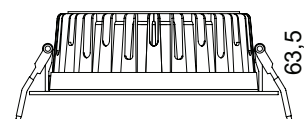

Nombre CONFORT 23

Descripción Luminaria empotrable LED de máxima calidad, de 19W de potencia, con varias temperaturas de color y reproducción cromática.

Aplicaciones Iluminación general

Referencia	LXR023 2821*	LXR023 2831*	LXR023 2351*	LXR023 2841*	LXR023 2851*	LXR023 2921*	LXR023 2931*	LXR023 2941*
Flujo Luminoso**	2.600lm	2.650lm	2.700lm	2.750lm	2.800lm	2.100lm	2.200lm	2.400lm
Eficiencia	137lm/W	139lm/W	142lm/W	144lm/W	147lm/W	110lm/W	115lm/W	126lm/W
Temp. Color	2.700°K	3000°K	3.500°K	4.000°K	5.000°K	2.700°K	3.000°K	4.000°K
CRI	>80			>90				
Consumo	19W							
Tensión	220-240V							
Ángulo	60°							
Factor de potencia	0,9							
Vida útil	50.000h							
Lum. Maint. @50K	L80 B10							
Driver	Tridonic							
Regulación	Opción de regulación: Corte de fase / Dali / Casambi							
Índice de protección	IP 40							
Material	Aluminio							
Peso	680gr							

**Lúmenes nominales

LUXLIGHT se reserva el derecho de modificar las especificaciones