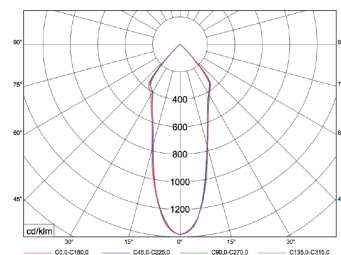

Ficha técnica

LED RECESSED

Nombre CONFORT 23

Descripción Luminaria empotrable LED de máxima calidad, de 19W de potencia, con varias temperaturas de color y reproducción cromática.

Aplicaciones Iluminación general

Referencia	LXR023 2821*	LXR023 2831*	LXR023 2351*	LXR023 2841*	LXR023 2851*	LXR023 2921*	LXR023 2931*	LXR023 2941*
Flujo Luminoso**	2.600lm	2.650lm	2.700lm	2.750lm	2.800lm	2.100lm	2.200lm	2.400lm
Eficiencia	137lm/W	139lm/W	142lm/W	144lm/W	147lm/W	110lm/W	115lm/W	126lm/W
Temp. Color	2.700°K	3000°K	3.500°K	4.000°K	5.000°K	2.700°K	3.000°K	4.000°K
CRI	>80			>90				
Consumo	19W							
Tensión	220-240V							
Ángulo	60°							
Factor de potencia	0,9							
Vida útil	50.000h							
Lum. Maint. @50K	L80 B10							
Driver	Tridonic							
Regulación	Opción de regulación: Corte de fase / Dali / Casambi							
Índice de protección	IP 40							
Material	Aluminio							
Peso	680gr							

**Lúmenes nominales

LUXLIGHT se reserva el derecho de modificar las especificaciones

Acabados

1

7

BLANCO ALUMINIO (a consultar)

Regulación

*para corte de fase añadir CF

*para control DALI añadir D

*para CASAMBI añadir C

Completar códigos referencia (*)

TRIDONIC CASAMBI
enlightening your ideas