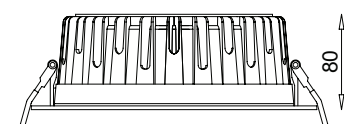

**Lúmenes nominales

LUXLIGHT se reserva el derecho de modificar las especificaciones