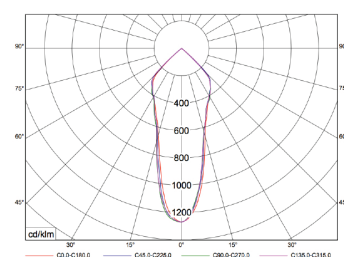

**Lúmenes nominales

LUXLIGHT se reserva el derecho de modificar las especificaciones

Acabados

BLANCO ALUMINIO (a consultar)

Regulación

*para corte de fase añadir CF

*para control DALI añadir D

*para CASAMBI añadir C

Completar códigos referencia (*)