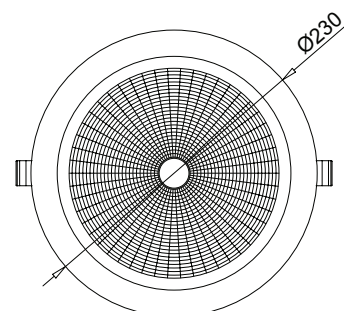

**Lúmenes nominales

LUXLIGHT se reserva el derecho de modificar las especificaciones

Acabados

BLANCO ALUMINIO (a consultar)

Regulación

*para corte de fase añadir CF

*para control DALI añadir D

*para CASAMBI añadir C

Completar códigos referencia (*)