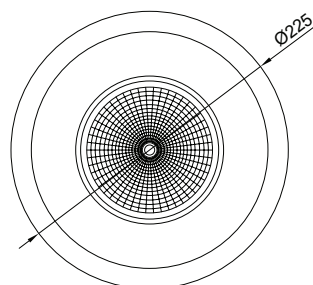

Ficha técnica

LED RECESSED

Nombre	CONFORT 24L							
Descripción	Luminaria empotrable LED de máxima calidad y polivalencia, con gran variedad de potencias, una amplia gama de temperaturas de color y reproducción cromática. Gracias a su forma cónica consigue un UGR <19.							
Aplicaciones	Iluminación general							
Referencia 2.500lm	LXR024L 2821*	LXR024L 2831*	LXR024L 2351*	LXR024L 2841*	LXR024L 2851*	LXR024L 2921*	LXR024L 2931*	LXR024L 2941*
Flujo Luminoso**	2.600lm	2.650lm	2.700lm	2.750lm	2.800lm	2.100lm	2.200lm	2.400lm
Eficiencia	136lm/W	139lm/W	142lm/W	144lm/W	147lm/W	110lm/W	115lm/W	126lm/W
Temp. Color	2.700°K	3000°K	3.500°K	4.000°K	5.000°K	2.700°K	3.000°K	4.000°K
CRI	>80	>80	>80	>80	>80	>90	>90	>90
Consumo	19W							
Referencia 3.500lm	LXR024L 3821*	LXR024L 3831*	LXR024L 3351*	LXR024L 3841*	LXR024L 3851*	LXR024L 3921*	LXR024L 3931*	LXR024L 3941*
Flujo Luminoso**	3.600lm	3.650lm	3.700lm	3.750lm	3.800lm	2.950lm	3.000lm	3.250lm
Eficiencia	128lm/W	130lm/W	132lm/W	133lm/W	135lm/W	105lm/W	107lm/W	116lm/W
Temp. Color	2.700°K	3000°K	3.500°K	4.000°K	5.000°K	2.700°K	3.000°K	4.000°K
CRI	>80	>80	>80	>80	>80	>90	>90	>90
Consumo	28W							
Referencia 4.500lm	LXR024L 4821*	LXR024L 4831*	LXR024L 4351*	LXR024L 4841*	LXR024L 4851*	LXR024L 4921*	LXR024L 4931*	LXR024L 4941*
Flujo Luminoso**	4.200lm	4.300lm	4.400lm	4.500lm	4.600lm	3.600lm	3.650lm	3.800lm
Eficiencia	140lm/W	143lm/W	146lm/W	150lm/W	153lm/W	120lm/W	121lm/W	126lm/W
Temp. Color	2.700°K	3000°K	3.500°K	4.000°K	5.000°K	2.700°K	3.000°K	4.000°K
CRI	>80	>80	>80	>80	>80	>90	>90	>90
Consumo	30W							
Referencia ESPECIAL	LXR024L 93ART1*	LXR024L FISH1*	LXR024L FASHION1*	LXR024L GOLD1*	LXR024L FRUIT1*	LXR024L FRMEAT1*	LXR024L REMEAT1*	
Flujo Luminoso**	3.300lm	3.800lm	3.500lm	3.500lm	3.200lm	2.300lm	2.300lm	
Eficiencia	110lm/W	126lm/W	116lm/W	116lm/W	106lm/W	76lm/W	76lm/W	
Temp. Color	MUSEO	PESCADO	MODA	PAN	FRUTA	CARNE BLANCA	CARNE ROJA	
CRI	>98							
Consumo	30W							
Referencia TUNABLE WHITE	LXR024L 2TW1							
Flujo Luminoso**	3.800lm							
Eficiencia	131lm/W							
Temp. Color	2.450°K - 7.000°K							
CRI	>80							
Consumo	29W							
Tensión	220-240V							
Factor de potencia	0,9							
Vida útil	70.000h							
LED	COB Tridonic o Vossloh							
MacAdam	3							
UGR	<19							
Ángulo	60°							
Lum. Maint. @50K	L80 B10							
Driver	Tridonic							
Regulación	Opción de regulación: Corte de fase / Dali / Casambi							
Índice de protección	IP 40							
Material	Aluminio							
Peso	1.200gr							