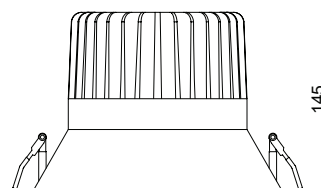

Ficha técnica

LED RECESSED

Nombre	CONFORT 24L							
Descripción	Luminaria empotrable LED de máxima calidad y polivalencia, con gran variedad de potencias, una amplia gama de temperaturas de color y reproducción cromática. Gracias a su forma cónica consigue un UGR <19.							
Aplicaciones	Iluminación general							
Referencia 2.500lm	LXR024L 2821*	LXR024L 2831*	LXR024L 2351*	LXR024L 2841*	LXR024L 2851*	LXR024L 2921*	LXR024L 2931*	LXR024L 2941*
Flujo Luminoso**	2.600lm	2.650lm	2.700lm	2.750lm	2.800lm	2.100lm	2.200lm	2.400lm
Eficiencia	136lm/W	139lm/W	142lm/W	144lm/W	147lm/W	110lm/W	115lm/W	126lm/W
Temp. Color	2.700°K	3000°K	3.500°K	4.000°K	5.000°K	2.700°K	3.000°K	4.000°K
CRI	>80	>80	>80	>80	>80	>90	>90	>90
Consumo	19W							
Referencia 3.500lm	LXR024L 3821*	LXR024L 3831*	LXR024L 3351*	LXR024L 3841*	LXR024L 3851*	LXR024L 3921*	LXR024L 3931*	LXR024L 3941*
Flujo Luminoso**	3.600lm	3.650lm	3.700lm	3.750lm	3.800lm	2.950lm	3.000lm	3.250lm
Eficiencia	128lm/W	130lm/W	132lm/W	133lm/W	135lm/W	105lm/W	107lm/W	116lm/W
Temp. Color	2.700°K	3000°K	3.500°K	4.000°K	5.000°K	2.700°K	3.000°K	4.000°K
CRI	>80	>80	>80	>80	>80	>90	>90	>90
Consumo	28W							
Referencia 4.500lm	LXR024L 4821*	LXR024L 4831*	LXR024L 4351*	LXR024L 4841*	LXR024L 4851*	LXR024L 4921*	LXR024L 4931*	LXR024L 4941*
Flujo Luminoso**	4.200lm	4.300lm	4.400lm	4.500lm	4.600lm	3.600lm	3.650lm	3.800lm
Eficiencia	140lm/W	143lm/W	146lm/W	150lm/W	153lm/W	120lm/W	121lm/W	126lm/W
Temp. Color	2.700°K	3000°K	3.500°K	4.000°K	5.000°K	2.700°K	3.000°K	4.000°K
CRI	>80	>80	>80	>80	>80	>90	>90	>90
Consumo	30W							
Referencia ESPECIAL	LXR024L 93ART1*	LXR024L FISH1*	LXR024L FASHION1*	LXR024L GOLD1*	LXR024L FRUIT1*	LXR024L FRMEAT1*	LXR024L REMEAT1*	
Flujo Luminoso**	3.300lm	3.800lm	3.500lm	3.500lm	3.200lm	2.300lm	2.300lm	
Eficiencia	110lm/W	126lm/W	116lm/W	116lm/W	106lm/W	76lm/W	76lm/W	
Temp. Color	MUSEO	PESCADO	MODA	PAN	FRUTA	CARNE BLANCA	CARNE ROJA	
CRI	>98							
Consumo	30W							
Referencia TUNABLE WHITE	LXR024L 2TW1							
Flujo Luminoso**	3.800lm							
Eficiencia	131lm/W							
Temp. Color	2.450°K - 7.000°K							
CRI	>80							
Consumo	29W							
Tensión	220-240V							
Factor de potencia	0,9							
Vida útil	70.000h							
LED	COB Tridonic o Vossloh							
MacAdam	3							
UGR	<19							
Ángulo	60°							
Lum. Maint. @50K	L80 B10							
Driver	Tridonic							
Regulación	Opción de regulación: Corte de fase / Dali / Casambi							
Índice de protección	IP 40							
Material	Aluminio							
Peso	1.200gr							