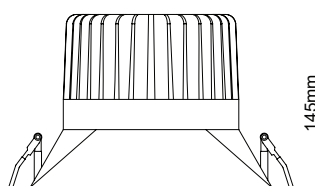

# LED RECESSED

<b>Nombre</b>	CONFORT 24L SQUARE							
<b>Descripción</b>	Luminaria empotrable LED de máxima calidad y polivalencia, con gran variedad de potencias, una amplia gama de temperaturas de color y reproducción cromática. Gracias a su forma cónica consigue un UGR <19.							
<b>Aplicaciones</b>	Iluminación general							
<b>Referencia 2.500lm</b>	LXR024L SQ2821*	LXR024L SQ2831*	LXR024L SQ2351*	LXR024L SQ2841*	LXR024L SQ2851*	LXR024L SQ2921*	LXR024L SQ2931*	LXR024L SQ2941*
Flujo Luminoso**	2.600lm	2.650lm	2.700lm	2.750lm	2.800lm	2.100lm	2.200lm	2.400lm
Eficiencia	136lm/W	139lm/W	142lm/W	144lm/W	147lm/W	110lm/W	115lm/W	126lm/W
Temp. Color	2.700°K	3000°K	3.500°K	4.000°K	5.000°K	2.700°K	3.000°K	4.000°K
CRI	>80	>80	>80	>80	>80	>90	>90	>90
Consumo	19W							
<b>Referencia 3.500lm</b>	LXR024L SQ3821*	LXR024L SQ3831*	LXR024L SQ3351*	LXR024L SQ3841*	LXR024L SQ3851*	LXR024L SQ3921*	LXR024L SQ3931*	LXR024L SQ3941*
Flujo Luminoso**	3.600lm	3.650lm	3.700lm	3.750lm	3.800lm	2.950lm	3.000lm	3.250lm
Eficiencia	128lm/W	130lm/W	132lm/W	133lm/W	135lm/W	105lm/W	107lm/W	116lm/W
Temp. Color	2.700°K	3000°K	3.500°K	4.000°K	5.000°K	2.700°K	3.000°K	4.000°K
CRI	>80	>80	>80	>80	>80	>90	>90	>90
Consumo	28W							
<b>Referencia 4.500lm</b>	LXR024L SQ4821*	LXR024L SQ4831*	LXR024L SQ4351*	LXR024L SQ4841*	LXR024L SQ4851*	LXR024L SQ4921*	LXR024L SQ4931*	LXR024L SQ4941*
Flujo Luminoso**	4.200lm	4.300lm	4.400lm	4.500lm	4.600lm	3.600lm	3.650lm	3.800lm
Eficiencia	140lm/W	143lm/W	146lm/W	150lm/W	153lm/W	120lm/W	121lm/W	126lm/W
Temp. Color	2.700°K	3000°K	3.500°K	4.000°K	5.000°K	2.700°K	3.000°K	4.000°K
CRI	>80	>80	>80	>80	>80	>90	>90	>90
Consumo	30W							
<b>Referencia ESPECIAL</b>	LXR024L SQ93ART1*	LXR024L SQFISH1*	LXR024LSQ FASHION1*	LXR024L SQGOLD1*	LXR024L SQFRUIT1*	LXR024LSQ FRMEAT1*	LXR024LSQ REMEAT1*	
Flujo Luminoso**	3.300lm	3.800lm	3.500lm	3.500lm	3.200lm	2.300lm	2.300lm	
Eficiencia	110lm/W	126lm/W	116lm/W	116lm/W	106lm/W	76lm/W	76lm/W	
Temp. Color	MUSEO	PESCADO	MODA	PAN	FRUTA	CARNE BLANCA	CARNE ROJA	
CRI	>98							
Consumo	30W							
<b>Referencia TUNABLE WHITE</b>	LXR024L SQ2TW1							
Flujo Luminoso**	3.800lm							
Eficiencia	131lm/W							
Temp. Color	2.450°K - 7.000°K							
CRI	>80							
Consumo	29W							
Tensión	220-240V							
Factor de potencia	0,9							
Vida útil	50.000h							
LED	COB Tridonic o Vossloh							
MacAdam	3							
UGR	<19							
Ángulo	60°							
Lum. Maint. @50K	L80 B10							
Driver	Tridonic							
Regulación	Opción de regulación: Corte de fase / Dalí / Casambi							
Índice de protección	IP 40							
Material	Aluminio							
Peso	1.300gr							