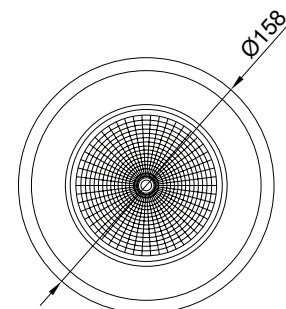

Nombre CONFORT 24M

Descripción Luminaria empotrable LED de máxima calidad y polivalencia, con gran variedad de potencias, una amplia gama de temperaturas de color y reproducción cromática. Gracias a su forma cónica consigue un UGR <19.

Referencia TUNABLE WHITE	LXR024M 2TW1
Flujo Luminoso**	3.800lm
Eficiencia	131lm/W
Temp. Color	2.450 - 7.000
CRI	>80
Consumo	29W
Tensión	220-240V
Factor de potencia	0,9
Vida útil	70.000h
LED	COB Tridonic o Vossloh
MacAdam	3
UGR	<19
Ángulo	60°
Lum. Maint. @50K	L80 B10
Driver	Tridonic
Regulación	Opción de regulación: Corte de fase / Dali / Casambi
Índice de protección	IP 40
Material	Aluminio
Peso	650gr