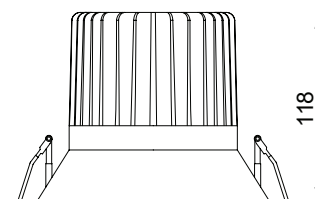

Referencia 3.500lm	LXR024M 3821*	LXR024M 3831*	LXR024M 3351*	LXR024M 3841*	LXR024M 3851*	LXR024M 3921*	LXR024M 3931*	LXR024M 3941*
Flujo Luminoso**	3.600lm	3.650lm	3.700lm	3.750lm	3.800lm	2.950lm	3.000lm	3.250lm
Eficiencia	128lm/W	130lm/W	132lm/W	133lm/W	135lm/W	105lm/W	107lm/W	116lm/W
Temp. Color	2.700°K	3000°K	3.500°K	4.000°K	5.000°K	2.700°K	3.000°K	4.000°K
CRI	>80	>80	>80	>80	>80	>90	>90	>90
Consumo	28W							

Referencia ESPECIAL	LXR024M 93ART1*	LXR024M FISH1*	LXR024M FASHION1*	LXR024M GOLD1*	LXR024M FRUIT1*	LXR024M FRMEAT1*	LXR024M REMEAT1*
Flujo Luminoso**	2.900lm	3.300lm	3.000lm	3.100lm	2.900lm	2.000lm	2.000lm
Eficiencia	111lm/W	126lm/W	115lm/W	119lm/W	111lm/W	76lm/W	76lm/W
Temp. Color	MUSEO	PESCADO	MODA	PAN	FRUTA	CARNE BLANCA	CARNE ROJA
CRI	>98						
Consumo	26W						

Referencia TUNABLE WHITE	LXR024M 2TW1
Flujo Luminoso**	3.800lm
Eficiencia	131lm/W
Temp. Color	2.450 - 7.000
CRI	>80
Consumo	29W
Tensión	220-240V
Factor de potencia	0,9
Vida útil	70.000h
LED	COB Tridonic o Vossloh
MacAdam	3
UGR	<19
Ángulo	60°
Lum. Maint. @50K	L80 B10
Driver	Tridonic
Regulación	Opción de regulación: Corte de fase / Dali / Casambi
Índice de protección	IP 40
Material	Aluminio
Peso	650gr