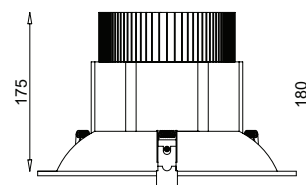

**Lúmenes nominales

LUXLIGHT se reserva el derecho de modificar las especificaciones

*ACCESORIOS Referencia Descripción

LXRR024XL24 Reflector de alta calidad de aluminio 24°