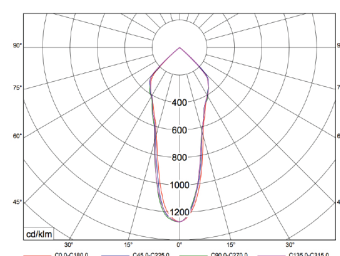

**Lúmenes nominales

LUXLIGHT se reserva el derecho de modificar las especificaciones

*ACCESORIOS Referencia Descripción

LXRR024XL24 Reflector de alta calidad de aluminio 24°