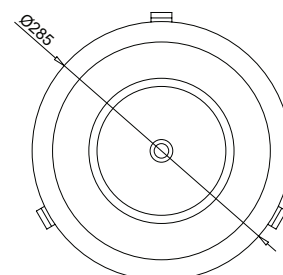

**Lúmenes nominales

LUXLIGHT se reserva el derecho de modificar las especificaciones

*ACCESORIOS Referencia Descripción

LXRR024XL24 Reflector de alta calidad de aluminio 24°