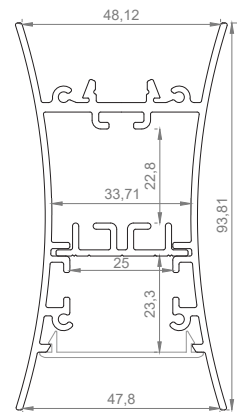

Ficha técnica

LUMINER

Nombre	CONVEX Difusor Opal D/I UGR19		
Descripción	Luminaria LED suspendida D/I en aluminio, con difusor de metacrilato opal microprismatico UGR19. Fabricado en una amplia gama potencias y temperaturas de color.		
Aplicaciones	Iluminación general, oficinas.		
Eficiencia	142lm/W (3.000°K)	150lm/W (3.500K°)	157lm/W (4.000°K)
CRI	>80		
Tensión	220-240V		
Ángulo	70°		
Factor de potencia	0,98		
Vida útil	50.000h		
Lum. Maint. @50K	L80 B10		
Driver	Tridonic		
Regulación	Opción de regulación DALI, CASAMBI		
Índice de protección	IP 40		
Material	Aluminio		

Referencia	Potencia (W)	Temperatura de color			Medida (L)
		3.000°K	3.500°K	4.000°K	
LXLCONV02xxxl	16+8	2.720 + 1.530 lm	2.800 + 1.370 lm	2.960 + 1.610 lm	560mm
LXLCONV03xxxl	24+12	4.080 + 2.300 lm	4.200 + 2.060 lm	4.440 + 2.420 lm	840mm
LXLCONV04xxxl	32+15	5.440 + 3.000 lm	5.600 + 2.700 lm	5.920 + 3.160 lm	1.120mm
LXLCONV05xxxl	40+20	6.800 + 3.800 lm	7.000 + 3.430 lm	7.400 + 4.030 lm	1.400mm
LXLCONV06xxxl	48+23	8.160 + 4.370 lm	8.400 + 3.920 lm	8.800 + 4.600 lm	1.680mm
LXLCONV07xxxl	56+27	9.520 + 5.190 lm	9.800 + 4.660 lm	10.360 + 5.470 lm	1.960mm
LXLCONV08xxxl	64+31	10.880 + 6.000 lm	11.200 + 5.390 lm	11.840 + 6.330 lm	2.240mm
LXLCONV09xxxl	72+36	12.240 + 6.800 lm	12.600 + 6.125 lm	13.320 + 7.200 lm	2.520mm
LXLCONV10xxxl	80+40	13.600 + 7.600 lm	14.000 + 6.860 lm	14.800 + 8.060 lm	2.800mm
LXLCONV11xxxl	88+43	14.960 + 8.190 lm	15.400 + 7.350 lm	16.280 + 8.640 lm	3.080mm

Lúmenes nominales.
LUXLIGHT se reserva el derecho de modificar las especificaciones

Completar códigos referencia (xxx)

Codificación

Referencia	Medida	(xx)	°K	(x)	Acabado
LXLCONV 02	560mm	83	3.000°K	1	Blanco
03	840mm	35	3.500°K	2	Negro
04	1.120mm	84	4.000°K	7	Aluminio
05	1.400mm				
06	1.680mm				
07	1.960mm				
08	2.240mm				
09	2.520mm				
10	2.800mm				
11	3.080mm				