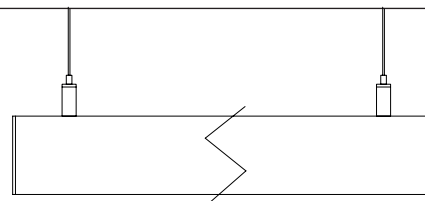

Ficha técnica

LUMINER

Nombre	CONVEX Difusor Opal D/I UGR19		
Descripción	Luminaria LED suspendida D/I en aluminio, con difusor de metacrilato opal microprismatico UGR19. Fabricado en una amplia gama potencias y temperaturas de color.		
Aplicaciones	Iluminación general, oficinas.		
Eficiencia	142lm/W (3.000°K)	150lm/W (3.500K°)	157lm/W (4.000°K)
CRI	>80		
Tensión	220-240V		
Ángulo	70°		
Factor de potencia	0,98		
Vida útil	50.000h		
Lum. Maint. @50K	L80 B10		
Driver	Tridonic		
Regulación	Opción de regulación DALI, CASAMBI		
Índice de protección	IP 40		
Material	Aluminio		

Referencia	Potencia (W)	Temperatura de color			Medida (L)
		3.000°K	3.500°K	4.000°K	
LXLCONV02xxxl	16+8	2.720 + 1.530 lm	2.800 + 1.370 lm	2.960 + 1.610 lm	560mm
LXLCONV03xxxl	24+12	4.080 + 2.300 lm	4.200 + 2.060 lm	4.440 + 2.420 lm	840mm
LXLCONV04xxxl	32+15	5.440 + 3.000 lm	5.600 + 2.700 lm	5.920 + 3.160 lm	1.120mm
LXLCONV05xxxl	40+20	6.800 + 3.800 lm	7.000 + 3.430 lm	7.400 + 4.030 lm	1.400mm
LXLCONV06xxxl	48+23	8.160 + 4.370 lm	8.400 + 3.920 lm	8.800 + 4.600 lm	1.680mm
LXLCONV07xxxl	56+27	9.520 + 5.190 lm	9.800 + 4.660 lm	10.360 + 5.470 lm	1.960mm
LXLCONV08xxxl	64+31	10.880 + 6.000 lm	11.200 + 5.390 lm	11.840 + 6.330 lm	2.240mm
LXLCONV09xxxl	72+36	12.240 + 6.800 lm	12.600 + 6.125 lm	13.320 + 7.200 lm	2.520mm
LXLCONV10xxxl	80+40	13.600 + 7.600 lm	14.000 + 6.860 lm	14.800 + 8.060 lm	2.800mm
LXLCONV11xxxl	88+43	14.960 + 8.190 lm	15.400 + 7.350 lm	16.280 + 8.640 lm	3.080mm

Lúmenes nominales.
LUXLIGHT se reserva el derecho de modificar las especificaciones

Completar códigos referencia (xxx)

Codificación

Referencia	Medida	(xx)	°K	(x)	Acabado
LXLCONV 02	560mm	83	3.000°K	1	Blanco
03	840mm	35	3.500°K	2	Negro
04	1.120mm	84	4.000°K	7	Aluminio
05	1.400mm				
06	1.680mm				
07	1.960mm				
08	2.240mm				
09	2.520mm				
10	2.800mm				
11	3.080mm				