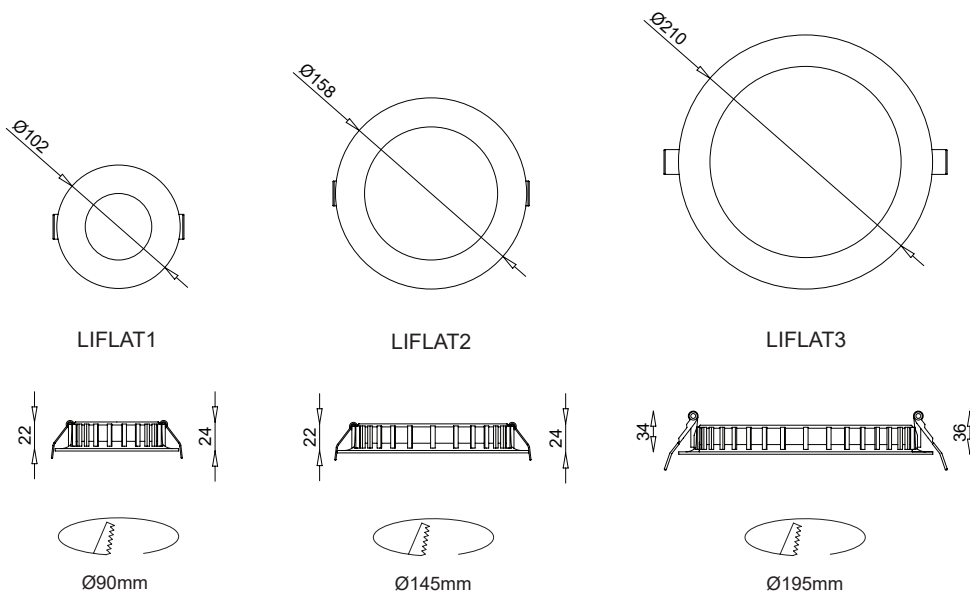

Nombre FLAT

Descripción Luminaria empotrable LED con embellecedor redondo, de 6W, 15W y 22W de potencia. Con difusor rehundido y de estructura robusta.

Aplicaciones Iluminación general, oficinas

| Referencia | LIFLAT 18301* | LIFLAT 18401* | LIFLAT 18601* | LIFLAT 28301* | LIFLAT 28401* | LIFLAT 28601* | LIFLAT 38301* | LIFLAT 38401* | LIFLAT 38601* |
|----------------------|---------------|---------------|---------------|---------------|---------------|---------------|---------------|---------------|---------------|
| Flujo Luminoso | 400lm | 450lm | 500lm | 1.200lm | 1.300lm | 1.350lm | 1.850lm | 2.000lm | 2.100lm |
| Eficiencia | 61lm/W | 70lm/W | 68lm/W | 73lm/W | 86lm/W | 78lm/W | 74lm/W | 81lm/W | 80lm/W |
| Temp. Color | 3.000°K | 4.000°K | 6.000°K | 3.000°K | 4.000°K | 6.000°K | 3.000°K | 4.000°K | 6.000°K |
| CRI | >80 | >80 | >80 | >80 | >80 | >80 | >80 | >80 | >80 |
| Consumo | | 6W | | | 15W | | | 22W | |
| Tensión | 220-240V | | | | | | | | |
| Ángulo | 100° | | | | | | | | |
| Factor de potencia | | 0,5 | | | 0,9 | | | 0,9 | |
| Vida útil | 25.000h | | | | | | | | |
| Lum. Maint. @50K | L70 B50 | | | | | | | | |
| Driver | Incluido | | | | | | | | |
| Regulación | No Regulable | | | | | | | | |
| Índice de protección | IP 40 | | | | | | | | |
| Material | Aluminio | | | | | | | | |
| Peso | | 110gr | | | 220gr | | | 400gr | |

LUXLIGHT se reserva el derecho de modificar las especificaciones

Acabados

1

BLANCO

Regulación

*para corte de fase añadir **CF**

*para control DALI añadir **D**

*para CASAMBI añadir **C**