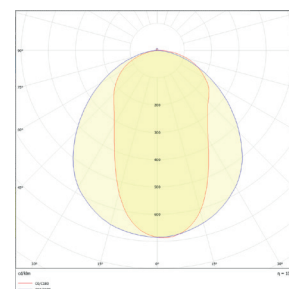

Nombre GORDON

Descripción Proyector exterior LED de 10W, 25W, 50W, 80W, 120W y 200W, con haz asimétrico 60°/100°.

Aplicaciones Iluminación general exterior.

Referencia	LIGORDON 1083	LIGORDON 1084	LIGORDON 2583	LIGORDON 2584	LIGORDON 5083	LIGORDON 5084
Flujo Luminoso	800lm	900lm	2.200lm	2.300lm	4.400lm	4.500lm
Eficiencia	80m/W	90m/W	88m/W	92m/W	88lm/W	90m/W
Temp. Color	3.000°K	4.000°K	3.000°K	4.000°K	3.000°K	4.000°K
Consumo	10W		25W		50W	

Referencia	LIGORDON 8083	LIGORDON 8084	LIGORDON 12083	LIGORDON 12084	LIGORDON 20084
Flujo Luminoso	7.000lm	7.500lm	11.000lm	11.500lm	20.000lm
Eficiencia	87m/W	93m/W	91m/W	95m/W	100lm/W
Temp. Color	3.000°K	4.000°K	3.000°K	4.000°K	4.000°K

Consumo	80W	120W	200W
CRI	>80		
Tensión	220-240Vac		
Ángulo	60°/100°		
Factor de potencia	0,8		
Vida útil	25.000h		
Lum. Maint. @50K	L70 B50		
Driver	Incluido		
Regulación	No regulable		
Índice de protección	IP 65		
Material	Aluminio		

LIGORDON200