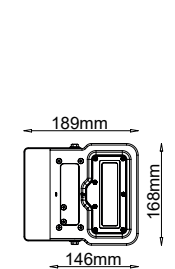

LUXLIGHT se reserva el derecho de modificar las especificaciones

LIGORDON10/25