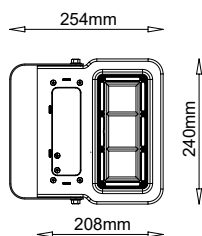

LIGORDON50