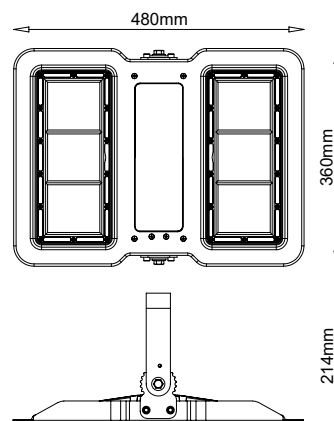

Nombre GORDON

Descripción Proyector exterior LED de 10W, 25W, 50W, 80W, 120W y 200W, con haz asimétrico 60°/100°.

Aplicaciones Iluminación general exterior.

Referencia	LIGORDON 1083	LIGORDON 1084	LIGORDON 2583	LIGORDON 2584	LIGORDON 5083	LIGORDON 5084
Flujo Luminoso	800lm	900lm	2.200lm	2.300lm	4.400lm	4.500lm
Eficiencia	80m/W	90m/W	88m/W	92m/W	88lm/W	90m/W
Temp. Color	3.000°K	4.000°K	3.000°K	4.000°K	3.000°K	4.000°K
Consumo	10W		25W		50W	

Referencia	LIGORDON 8083	LIGORDON 8084	LIGORDON 12083	LIGORDON 12084	LIGORDON 20084
Flujo Luminoso	7.000lm	7.500lm	11.000lm	11.500lm	20.000lm
Eficiencia	87m/W	93m/W	91m/W	95m/W	100lm/W
Temp. Color	3.000°K	4.000°K	3.000°K	4.000°K	4.000°K

Consumo	80W	120W	200W
CRI	>80		
Tensión	220-240Vac		
Ángulo	60°/100°		
Factor de potencia	0,8		
Vida útil	25.000h		
Lum. Maint. @50K	L70 B50		
Driver	Incluido		
Regulación	No regulable		
Índice de protección	IP 65		
Material	Aluminio		