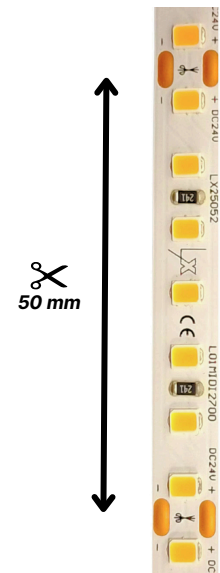

Descripción

LED STRIP COMODITI de la marca Luxlight. Modelo L01MIDI de 5W/m. Temperaturas de 2700K-3000K-4000K-5000K-6000K. Alimentación 24V. Grado de protección IP20.

Datos Técnicos

Referencia	L01MIDIxxxx				
Potencia (W)	5W				
Lúmenes Nom.	545lm	570lm	595lm	595lm	595lm
Temp. Color (x)	2700K	3000K	4000K	5000K	6000K
Eficiencia	109lm/w	114lm/w	119lm/w	119lm/w	119lm/w
Tensión	24V				
Nº Leds/metro	140				
CRI	>90				
Ángulo de Apertura	120°				
Vida Útil	50.000h				
Lum. Maint. @50K	L80 B10				
Temp. de trabajo	-20°C ~ +45°C				
Regulación	A consultar				
Índice de protección IP	IP20				
Corte cada	50mm				
Ancho	8mm				
Grosor	1,5mm				
Longitud bobina	25m				

Completar códigos referencia

Codificación

Referencia	Temperatura
L01MIDIxxxx	(2700, 3000, 4000, 5000, 6000)

ADVERTENCIAS

- La instalación la debe hacer personal cualificado.
- La instalación deberá hacerse con la F.A. correcta
- No encienda la tira hasta que esté completamente instalada.
- Manipular en entornos limpios y libres de polvo.
- No doblar en un diámetro inferior a 6cm.
- No doblar en el plano horizontal.
- No ejerza excesiva fuerza en la superficie de la tira.
- Conectar máximo 7,5m seguidos con alimentación en un lado o 15m alimentados por los dos lados.