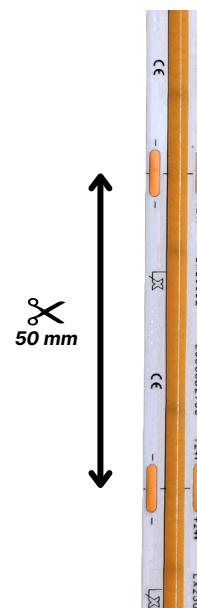

Descripción

LED STRIP COB de la marca Luxlight. Modelo COB de 15W/m. Temperaturas de 2300K-2700K-3000K-3500K-4000K. Alimentación 24V. Grado de protección IP20.

Datos Técnicos

Referencia	L03COBxxxx				
Potencia (W)	15W				
Lúmenes Nom.	1755lm	1800lm	1890lm	1890lm	2025lm
Temp. Color (x)	2300K	2700K	3000K	3500K	4000K
Eficiencia	117lm/w	120lm/w	126lm/w	126lm/w	135lm/w
Tensión	24V				
Nº Leds/metro	480				
CRI	>90				
Ángulo de apertura	120°				
Vida útil	50.000h				
Lum. Maint. @50K	L80 B10				
Temp. de trabajo	-20°C ~ +45°C				
Regulación	A consultar				
Índice de protección IP	IP20				
Corte cada	50mm				
Ancho	10mm				
Grosor	1,8mm				
Longitud bobina	25m				

Completar códigos referencia

Codificación

Referencia	Temperatura
L03COBxxxx	(2300, 2700, 3000, 3500, 4000)

ADVERTENCIAS

- La instalación la debe hacer personal cualificado.
- La instalación deberá hacerse con la F.A. correcta
- No encienda la tira hasta que esté completamente instalada.
- Manipular en entornos limpios y libres de polvo.
- No doblar en un diámetro inferior a 6cm.
- No doblar en el plano horizontal.
- No ejerza excesiva fuerza en la superficie de la tira.
- Conectar máximo 7,5m seguidos con alimentación en un lado o 15m alimentados por los dos lados.

Descripción

LED STRIP COB de la marca Luxlight. Modelo COB de 15W/m. Temperaturas de 2300K-2700K-3000K-3500K-4000K. Alimentación 24V. Grado de protección IP67.

Datos Técnicos

Referencia	L03COBxxxxWP				
Potencia (W)	15W				
Lúmenes Nom.	1665lm	1710lm	1785lm	1785lm	1920lm
Temp. Color (x)	2300K	2700K	3000K	3500K	4000K
Eficiencia	111lm/w	114lm/w	119lm/w	119lm/w	128lm/w
Tensión	24V				
Nº Leds/metro	480				
CRI	>90				
Ángulo de apertura	120°				
Vida útil	50.000h				
Lum. Maint. @50K	L80 B10				
Temp. de trabajo	-20°C ~ +45°C				
Regulación	A consultar				
Índice de protección IP	IP67				
Corte cada	50mm				
Ancho	12mm				
Grosor	4,6mm				
Longitud bobina	20m				