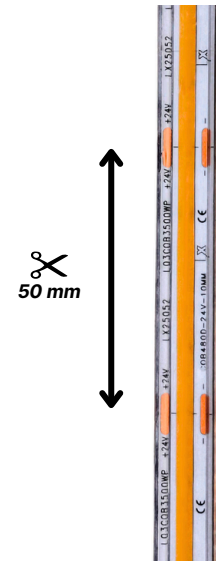

Descripción

LED STRIP COB de la marca Luxlight. Modelo COB de 15W/m. Temperaturas de 2300K-2700K-3000K-3500K-4000K. Alimentación 24V. Grado de protección IP20.

Datos Técnicos

Referencia	L03COBxxxx				
Potencia (W)	15W				
Lúmenes Nom.	1755lm	1800lm	1890lm	1890lm	2025lm
Temp. Color (x)	2300K	2700K	3000K	3500K	4000K
Eficiencia	117lm/w	120lm/w	126lm/w	126lm/w	135lm/w
Tensión	24V				
Nº Leds/metro	480				
CRI	>90				
Ángulo de apertura	120°				
Vida útil	50.000h				
Lum. Maint. @50K	L80 B10				
Temp. de trabajo	-20°C ~ +45°C				
Regulación	A consultar				
Índice de protección IP	IP20				
Corte cada	50mm				
Ancho	10mm				
Grosor	1,8mm				
Longitud bobina	25m				

Completar códigos referencia

Codificación

Referencia	Temperatura
L03COBxxxx	(2300, 2700, 3000, 3500, 4000)

ADVERTENCIAS

- La instalación la debe hacer personal cualificado.
- La instalación deberá hacerse con la F.A. correcta
- No encienda la tira hasta que esté completamente instalada.
- Manipular en entornos limpios y libres de polvo.
- No doblar en un diámetro inferior a 6cm.
- No doblar en el plano horizontal.
- No ejerza excesiva fuerza en la superficie de la tira.
- Conectar máximo 7,5m seguidos con alimentación en un lado o 15m alimentados por los dos lados.

Descripción

LED STRIP COB de la marca Luxlight. Modelo COB de 15W/m. Temperaturas de 2300K-2700K-3000K-3500K-4000K. Alimentación 24V. Grado de protección IP67.

Datos Técnicos

Referencia	L03COBxxxxWP				
Potencia (W)	15W				
Lúmenes Nom.	1665lm	1710lm	1785lm	1785lm	1920lm
Temp. Color (x)	2300K	2700K	3000K	3500K	4000K
Eficiencia	111lm/w	114lm/w	119lm/w	119lm/w	128lm/w
Tensión	24V				
Nº Leds/metro	480				
CRI	>90				
Ángulo de apertura	120°				
Vida útil	50.000h				
Lum. Maint. @50K	L80 B10				
Temp. de trabajo	-20°C ~ +45°C				
Regulación	A consultar				
Índice de protección IP	IP67				
Corte cada	50mm				
Ancho	12mm				
Grosor	4,6mm				
Longitud bobina	20m				