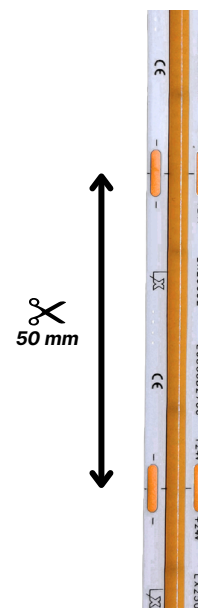

Descripción

LED STRIP COB de la marca Luxlight. Modelo COB de 15W/m. Temperaturas de 2300K-2700K-3000K-3500K-4000K. Alimentación 24V. Grado de protección IP20.

Datos Técnicos

Referencia	L03COBxxxx				
Potencia (W)	15W				
Lúmenes Nom.	1755lm	1800lm	1890lm	1890lm	2025lm
Temp. Color (x)	2300K	2700K	3000K	3500K	4000K
Eficiencia	117lm/w	120lm/w	126lm/w	126lm/w	135lm/w
Tensión	24V				
Nº Leds/metro	480				
CRI	>90				
Ángulo de apertura	120°				
Vida útil	50.000h				
Lum. Maint. @50K	L80 B10				
Temp. de trabajo	-20°C ~ +45°C				
Regulación	A consultar				
Índice de protección IP	IP20				
Corte cada	50mm				
Ancho	10mm				
Grosor	1,8mm				
Longitud bobina	25m				

Completar códigos referencia

Codificación

Referencia	Temperatura
L03COBxxxx	(2300, 2700, 3000, 3500, 4000)

ADVERTENCIAS

- La instalación la debe hacer personal cualificado.
- La instalación deberá hacerse con la F.A. correcta
- No encienda la tira hasta que esté completamente instalada.
- Manipular en entornos limpios y libres de polvo.
- No doblar en un diámetro inferior a 6cm.
- No doblar en el plano horizontal.
- No ejerza excesiva fuerza en la superficie de la tira.
- Conectar máximo 7,5m seguidos con alimentación en un lado o 15m alimentados por los dos lados.