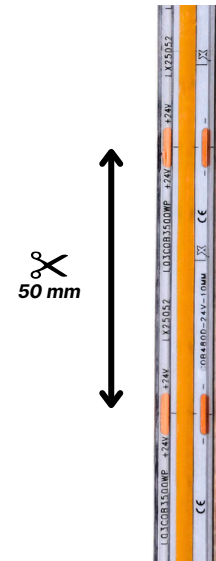

### Descripción

LED STRIP COB de la marca Luxlight. Modelo COB de 15W/m. Temperaturas de 2300K-2700K-3000K-3500K-4000K. Alimentación 24V. Grado de protección IP67.

### Datos Técnicos

Referencia	L03COBxxxxWP				
Potencia (W)	15W				
Lúmenes Nom.	1665lm	1710lm	1785lm	1785lm	1920lm
Temp. Color (x)	2300K	2700K	3000K	3500K	4000K
Eficiencia	111lm/w	114lm/w	119lm/w	119lm/w	128lm/w
Tensión	24V				
Nº Leds/metro	480				
CRI	>90				
Ángulo de apertura	120°				
Vida útil	50.000h				
Lum. Maint. @50K	L80 B10				
Temp. de trabajo	-20°C ~ +45°C				
Regulación	A consultar				
Índice de protección IP	IP67				
Corte cada	50mm				
Ancho	12mm				
Grosor	4,6mm				
Longitud bobina	20m				

Completar códigos referencia

Codificación

Referencia	Temperatura
L03COBxxxxWP	(2300, 2700, 3000, 3500, 4000)

Accesorio	Tapa final
ENDCAP03HID	Tapa final juego 2u

### ADVERTENCIAS

- La instalación la debe hacer personal cualificado.
- La instalación deberá hacerse con la F.A. correcta
- No encienda la tira hasta que esté completamente instalada.
- Manipular en entornos limpios y libres de polvo.
- No doblar en un diámetro inferior a 6cm.
- No doblar en el plano horizontal.
- No ejerza excesiva fuerza en la superficie de la tira.
- Conectar máximo 7,5m seguidos con alimentación en un lado o 15m alimentados por los dos lados.