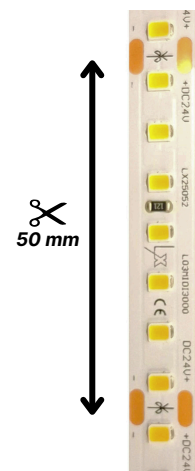

### Descripción

LED STRIP COMODITI de la marca Luxlight. Modelo L03MIDI de 14W/m. Temperaturas de 2700K-3000K-4000K-5000K-6000K. Alimentación 24V. Grado de protección IP20.

### Datos Técnicos

Referencia	L03MIDIxxxx				
Potencia (W)	14W				
Lúmenes Nom.	1526lm	1596lm	1666lm	1666lm	1666lm
Temp. Color (x)	2700K	3000K	4000K	5000K	6000K
Eficiencia	109lm/w	114lm/w	119lm/w	119lm/w	119lm/w
Tensión	24V				
Nº Leds/metro	140				
CRI	>90				
Ángulo de Apertura	120°				
Vida Útil	50.000h				
Lum. Maint. @50K	L80 B10				
Temp. de trabajo	-20°C ~ +45°C				
Regulación	A consultar				
Índice de protección IP	IP20				
Corte cada	50mm				
Ancho	10mm				
Grosor	1,5mm				
Longitud bobina	25m				

Completar códigos referencia

Codificación

Referencia	Temperatura
L03MIDIxxxx	(2700, 3000, 4000, 5000, 6000)

### ADVERTENCIAS

- La instalación la debe hacer personal cualificado.
- La instalación deberá hacerse con la F.A. correcta
- No encienda la tira hasta que esté completamente instalada.
- Manipular en entornos limpios y libres de polvo.
- No doblar en un diámetro inferior a 6cm.
- No doblar en el plano horizontal.
- No ejerza excesiva fuerza en la superficie de la tira.
- Conectar máximo 7,5m seguidos con alimentación en un lado o 15m alimentados por los dos lados.